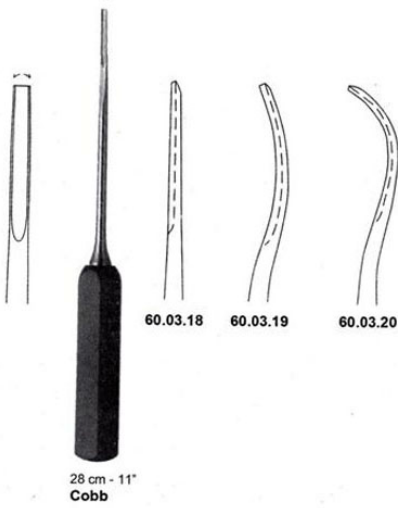

# Gouge Cobb Curve #2 28Cm-11"

Gouge Cobb Curve #2 28Cm-11"

[Read More](#)

**SKU:** OOS435

**Price:**

**Stock:** instock

**Categories:** [Chisels](#), [Gouges](#), [Ortho](#), [Osteotome](#)

**Tags:** [60.03.20](#)

## Product Description

Gouge Cobb Curve #2 28Cm-11"