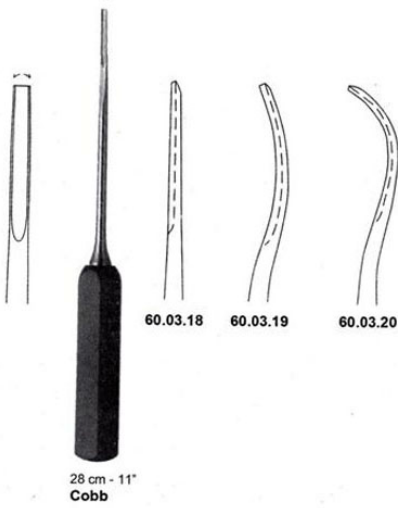

Gouge Cobb Curve #1 28Cm-11"

Gouge Cobb Curve #1 28Cm-11"

[Read More](#)

SKU: OOS430

Price:

Stock: instock

Categories: [Chisels](#), [Gouges](#), [Ortho](#), [Osteotome](#)

Tags: [60.03.19](#)

Product Description

Gouge Cobb Curve #1 28Cm-11"