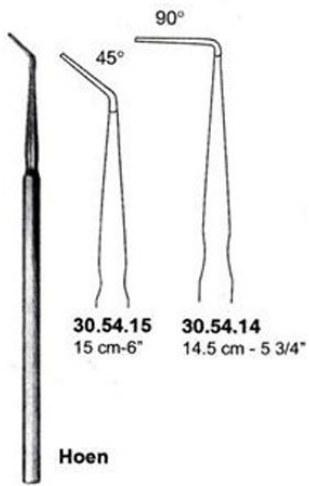

Dura And Nerve Separators

Dura And Nerve Separators Hoen 15 Cm - 6"

Dura And Nerve Separators Hoen 15 Cm - 6"

[Read More](#)

SKU: NHH105

Price:

Stock: instock

Categories: [Hand Held Retractor](#), [Spatulas](#), [Neuro & Spine](#), [Open Surgery](#), [Spatulas](#)

Tags: [30.54.15](#)

Product Description

Dura And Nerve Separators Hoen 15 Cm - 6"