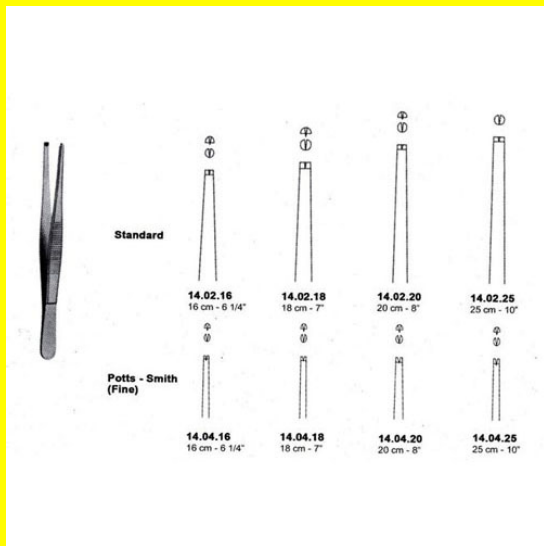

Dissecting Forceps Standard 1x2 25Cm - 10"

Dissecting Forceps Standard 1x2 25Cm - 10"

[Read More](#)

SKU: BDF080

Price:

Stock: instock

Categories: [Basic / General](#), [Dissecting Forceps](#)

Tags: [14.02.25](#), [BD562](#)

Product Description

Dissecting Forceps Standard 1x2 25Cm - 10"