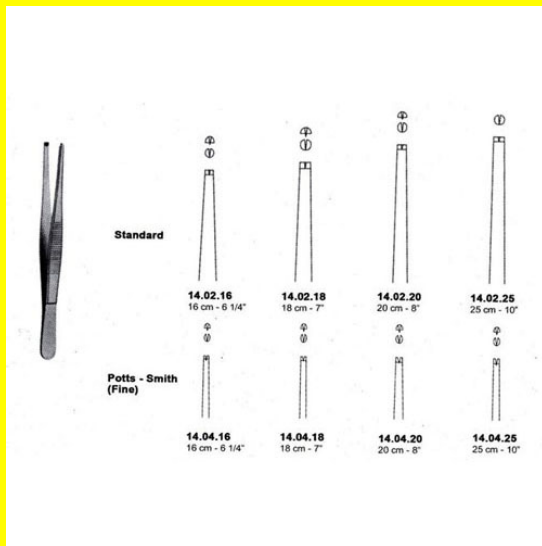

Dissecting Forceps Standard 1x2 20Cm - 8"

Dissecting Forceps Standard 1x2 20Cm - 8"

[Read More](#)

SKU: BDF075

Price:

Stock: instock

Categories: [Basic / General](#), [Dissecting Forceps](#)

Tags: [14.02.20](#), [BD561](#)

Product Description

Dissecting Forceps Standard 1x2 20Cm - 8"