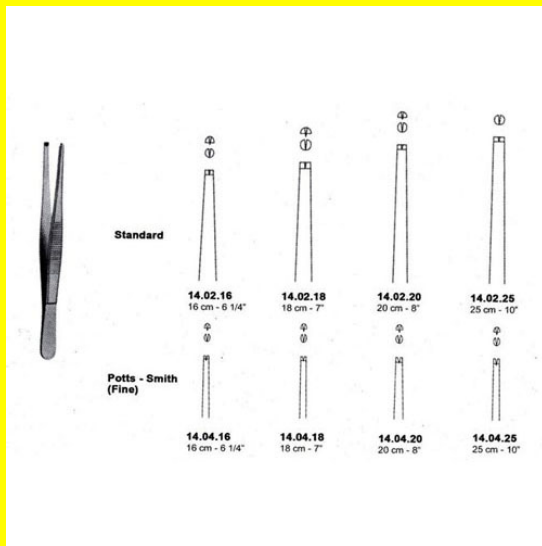

Dissecting Forceps Standard 1x2 16Cm - 6 14"

Dissecting Forceps Standard 1x2 16Cm - 6 14"

[Read More](#)

SKU: BDF065

Price:

Stock: instock

Categories: [Basic / General](#), [Dissecting Forceps](#)

Tags: [14.02.16](#), [BD559](#)

Product Description

Dissecting Forceps Standard 1x2 16Cm - 6 14"