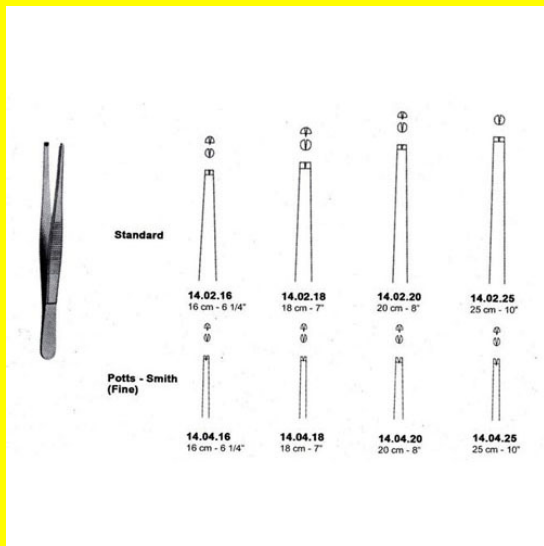

Dissecting Forceps Potts-Smith 1x2 20Cm - 8"

Dissecting Forceps Potts-Smith 1x2 20Cm - 8"

[Read More](#)

SKU: BDF100

Price:

Stock: instock

Categories: [Basic / General](#), [Dissecting Forceps](#)

Tags: [14.04.20](#), [BD541](#)

Product Description

Dissecting Forceps Potts-Smith 1x2 20Cm - 8"