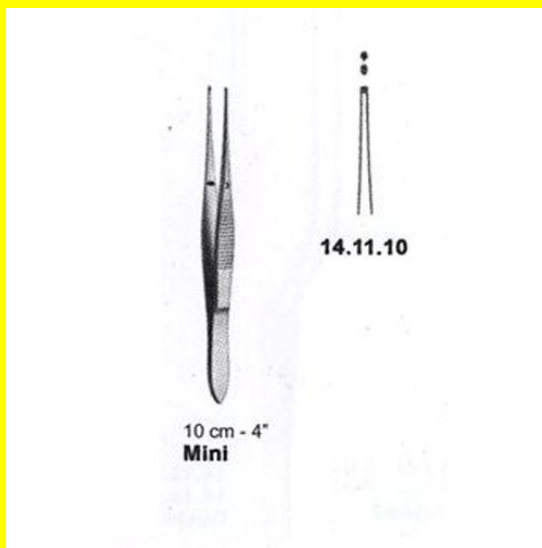

Dissecting Forceps Mini 1x2 10Cm-4"

Dissecting Forceps Mini 1x2 10Cm-4"

[Read More](#)

SKU: BDF185

Price:

Stock: instock

Categories: [Basic / General](#), [Dissecting Forceps](#)

Tags: [14.11.10](#), [BD500](#)

Product Description

Dissecting Forceps Mini 1x2 10Cm-4"