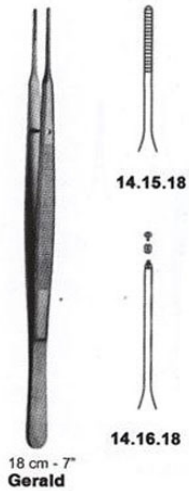

# Dissecting Forceps Gerald 18Cm -Toothd 7"

Dissecting Forceps Gerald 18Cm -Toothd 7"

[Read More](#)

**SKU:** BDF210

**Price:**

**Stock:** instock

**Categories:** [Basic / General](#), [Dissecting Forceps](#)

## Product Description

Dissecting Forceps Gerald 18Cm -Toothd 7"