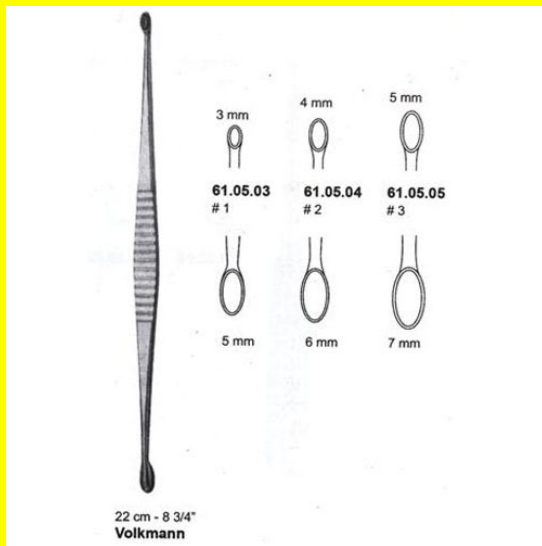

Curettes Volkmann 22Cm-8

3/4"4Mm#2

Curettes Volkmann 22Cm-8 3/4"4Mm#2

[Read More](#)

SKU: OCU135

Price:

Stock: instock

Categories: [Curettes](#), [Ortho](#)

Tags: [61.05.04](#)

Product Description

Curettes Volkmann 22Cm-8 3/4"4Mm#2