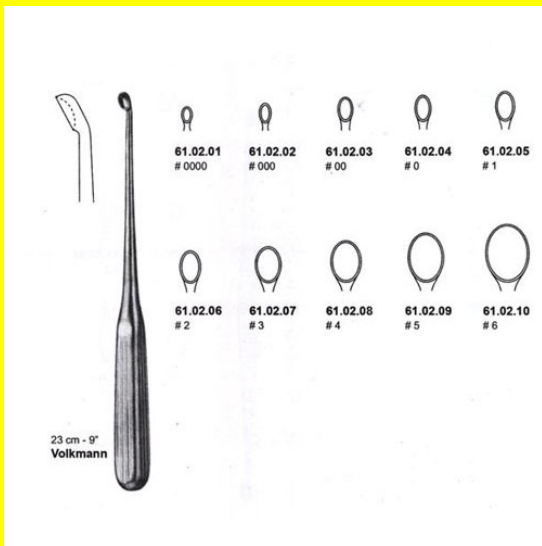

Curette Volkmann 23Cm#6 ANG DN 10mm

Curette Volkmann 23Cm#6 ANG DN 10mm

[Read More](#)

SKU: OCU115

Price:

Stock: instock

Categories: [Curettes](#), [Ortho](#)

Tags: [61.02.10](#)

Product Description

Curette Volkmann 23Cm#6 ANG DN 10mm