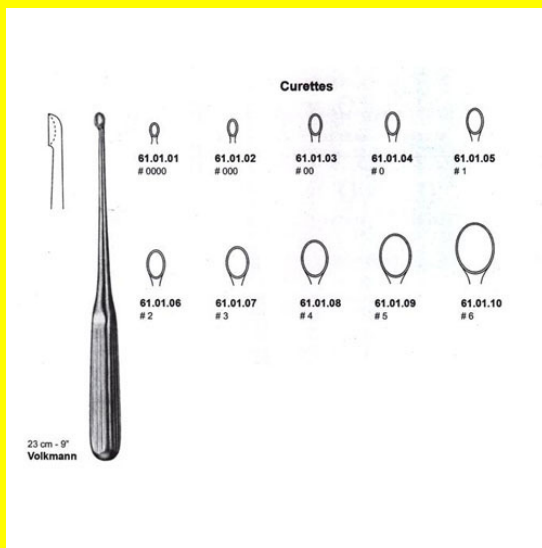

# Curette Volkmann 23Cm#0000 STR 2mm

Curette Volkmann 23Cm#0000 STR 2mm

[Read More](#)

**SKU:** OCU020

**Price:**

**Stock:** instock

**Categories:** [Curettes](#), [Ortho](#)

**Tags:** [61.01.01](#)

## Product Description

Curette Volkmann 23Cm#0000 STR 2mm