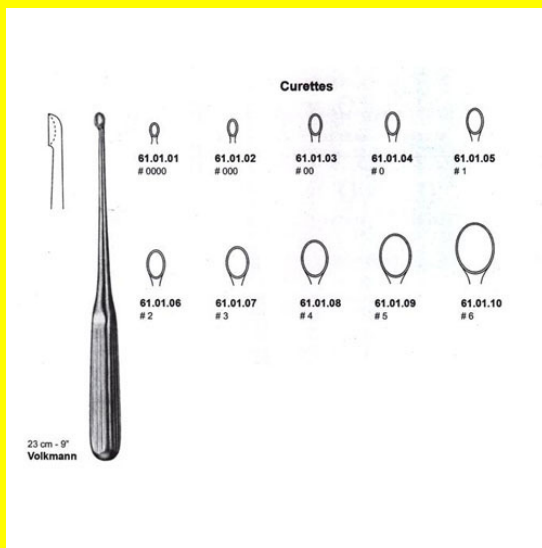

Curette Volkmann 23Cm#000 STR 2.5mm

Curette Volkmann 23Cm#000 STR 2.5mm

[Read More](#)

SKU: OCU025

Price:

Stock: instock

Categories: [Curettes](#), [Ortho](#)

Tags: [61.01.02](#)

23 cm - 9"
Volkmann

Product Description

Curette Volkmann 23Cm#000 STR 2.5mm