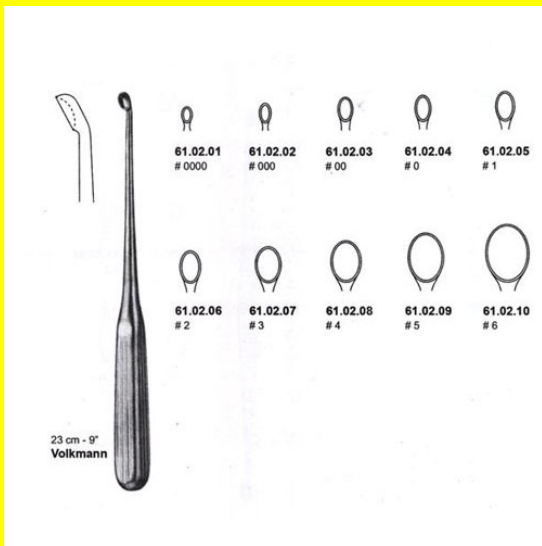

# Curette Volkmann 23Cm#000 ANG DN 2.5mm

Curette Volkmann 23Cm#000 ANG DN 2.5mm

[Read More](#)

**SKU:** OCU075

**Price:**

**Stock:** instock

**Categories:** [Curettes](#), [Ortho](#)

**Tags:** [61.02.02](#)

## Product Description

Curette Volkmann 23Cm#000 ANG DN 2.5mm