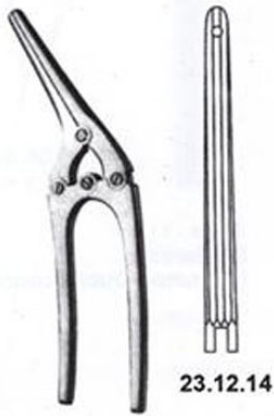

# Crushing Clamp Payr-Baby 14.5 Cm-5 3/4"

Crushing Clamp Payr-Baby 14.5 Cm-5 3/4"

[Read More](#)

**SKU:** LOC105

**Price:**

**Stock:** instock

**Categories:** [Gastro & Liver](#), [Other Clamps](#)

**Tags:** [23.12.14](#)

14.5 cm - 5 3/4"  
Payr-Baby

23.12.14

## Product Description

Crushing Clamp Payr-Baby 14.5 Cm-5 3/4"