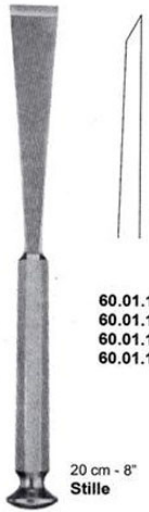

# Chiselsstille 20Cm-8" 25Mm

Chiselsstille 20Cm-8" 25Mm

[Read More](#)

**SKU:** OOS090

**Price:**

**Stock:** instock

**Categories:** [Chisels](#), [Gouges](#), [Ortho](#), [Osteotome](#)

**Tags:** [60.01.13](#), [FL507](#)

60.01.10 10 mm  
60.01.11 15 mm  
60.01.12 20 mm  
60.01.13 25 mm

20 cm - 8"  
Stille

## Product Description

Chiselsstille 20Cm-8" 25Mm