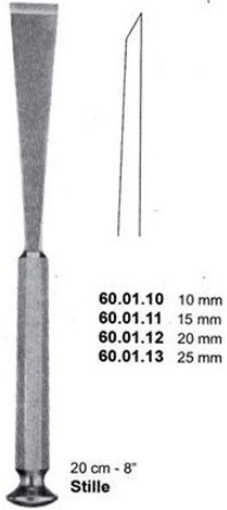

# Chisels Stille 20Cm-8" 20Mm

Chisels Stille 20Cm-8" 20mm

[Read More](#)

**SKU:** OOS085

**Price:**

**Stock:** instock

**Categories:** [Chisels](#), [Gouges](#), [Ortho](#), [Osteotome](#)

**Tags:** [60.01.12](#), [FL506](#)

## Product Description

Chisels Stille 20Cm-8" 20mm