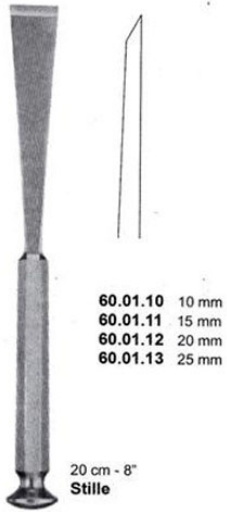

Chisels Stille 20Cm-8" 15Mm

Chisels Stille 20Cm-8" 15mm

[Read More](#)

SKU: OOS080

Price:

Stock: instock

Categories: [Chisels](#), [Gouges](#), [Ortho](#), [Osteotome](#)

Tags: [60.01.11](#), [FL505](#)

Product Description

Chisels Stille 20Cm-8" 15mm