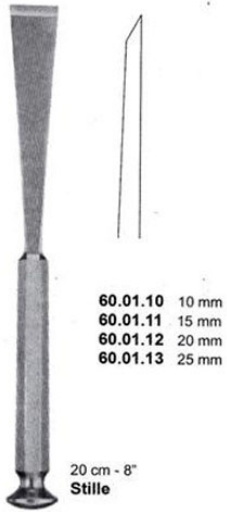

# Chisels Stille 20Cm-8" 10Mm

Chisels Stille 20Cm-8" 10mm

[Read More](#)

**SKU:** OOS075

**Price:**

**Stock:** instock

**Categories:** [Chisels](#), [Gouges](#), [Ortho](#), [Osteotome](#)

**Tags:** [60.01.10](#), [FL503](#)

## Product Description

Chisels Stille 20Cm-8" 10mm