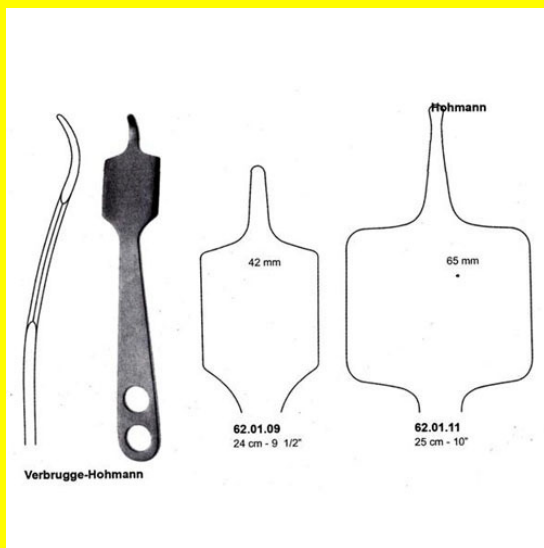

# Bone Levers Verbrugge-Hohmann 25Cm-10" 65Mm

Bone Levers Verbrugge-Hohmann 25Cm-10" 65mm

[Read More](#)

**SKU:** OBL090

**Price:**

**Stock:** instock

**Categories:** [Bone Levers](#), [Ortho](#)

**Tags:** [62.01.11](#), [FK175](#)

## Product Description

Bone Levers Verbrugge-Hohmann 25Cm-10" 65mm