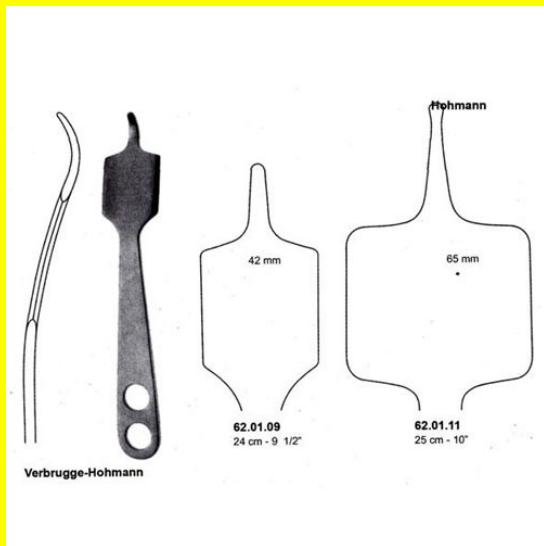

Bone Levers Verbrugge- Hohmann 24Cm-9 1/2" 42Mm

Bone Levers Verbrugge-Hohmann 24Cm-9 1/2" 42Mm

[Read More](#)

SKU: OBL085

Price:

Stock: instock

Categories: [Bone Levers](#), [Ortho](#)

Tags: [62.01.09](#), [FK174](#)

Product Description

Bone Levers Verbrugge-Hohmann 24Cm-9 1/2" 42Mm