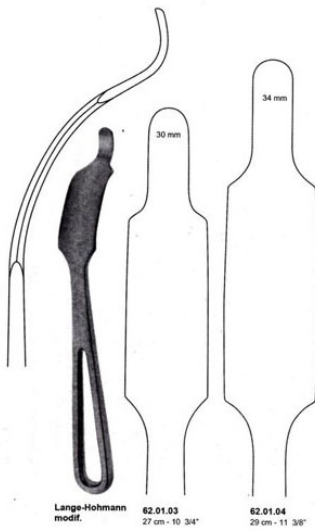

Bone Levers Lange-Hohmann Modif 29Cm-11 3/8"34Mm

Bone Levers Lange-Hohmann Modif 29Cm-11 3/8"34mm

[Read More](#)

SKU: OBL075

Price:

Stock: instock

Categories: [Bone Levers](#), [Ortho](#)

Tags: [62.01.04](#), [FK162](#)

Product Description

Bone Levers Lange-Hohmann Modif 29Cm-11 3/8"34mm