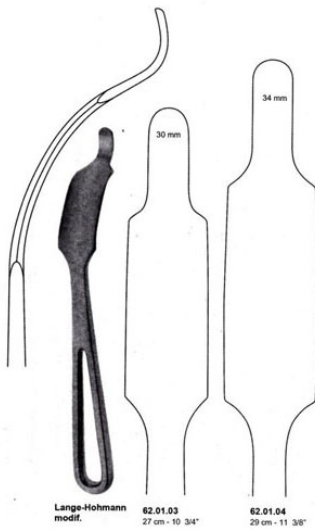

Bone Levers Lange-Hohmann Modif 27Cm-10 3/4"30Mm

Bone Levers Lange-Hohmann Modif 27Cm-10 3/4"30mm

[Read More](#)

SKU: OBL070

Price:

Stock: instock

Categories: [Bone Levers](#), [Ortho](#)

Tags: [62.01.03](#), [FK161](#)

Product Description

Bone Levers Lange-Hohmann Modif 27Cm-10 3/4"30mm