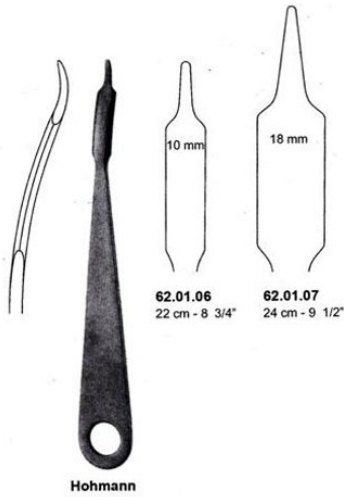

# Bone Levers Hohmann 24Cm-9 1/2" Semi Sharp 2mm 18Mm

Bone Levers Hohmann 24Cm-9 1/2" Semi Sharp 2mm 18Mm

[Read More](#)

**SKU:** OBL045

**Price:**

**Stock:** instock

**Categories:** [Bone Levers](#), [Ortho](#)

## Product Description

Bone Levers Hohmann 24Cm-9 1/2" Semi Sharp 2mm 18Mm