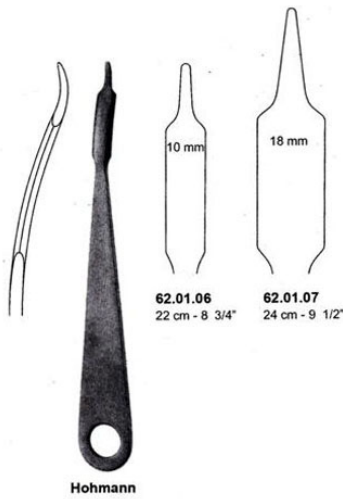

Bone Levers Hohmann 22Cm-8 3/4" Semi Sharp 10Mm

Bone Levers Hohmann 22Cm-8 3/4" Semi Sharp 10Mm

[Read More](#)

SKU: OBL035

Price:

Stock: instock

Categories: [Bone Levers](#), [Ortho](#)

Tags: [62.01.06](#), [FK170](#)

Product Description

Bone Levers Hohmann 22Cm-8 3/4" Semi Sharp 10Mm