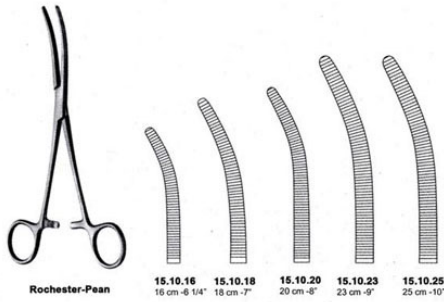

# Artery Forceps Rochester-Pean Curved 20Cm - 8"

Artery Forceps Rochester-Pean Curved 20Cm - 8"

[Read More](#)

**SKU:** BAF110

**Price:**

**Stock:** instock

**Categories:** [Artery Forceps, Basic / General](#)

**Tags:** [15.10.20](#), [BH447](#)

Rochester-Pean

15.10.16

15.10.18

15.10.20

15.10.23

15.10.25

16 cm - 6 1/4"

18 cm - 7"

20 cm - 8"

23 cm - 9"

25 cm - 10"

## Product Description

Artery Forceps Rochester-Pean Curved 20Cm - 8"