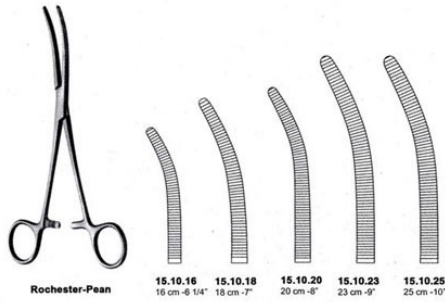

# Artery Forceps Rochester-Pean Curved 18Cm - 7"

Artery Forceps Rochester-Pean Curved 18Cm - 7"

[Read More](#)

**SKU:** BAF105

**Price:**

**Stock:** instock

**Categories:** [Basic / General](#), [Artery Forceps](#)

**Tags:** [15.10.18](#), [BH445](#)

Rochester-Pean

15.10.16  
16 cm - 6 1/4"

15.10.18  
18 cm - 7"

15.10.20  
20 cm - 8"

15.10.23  
23 cm - 9"

15.10.25  
25 cm - 10"

## Product Description

Artery Forceps Rochester-Pean Curved 18Cm - 7"