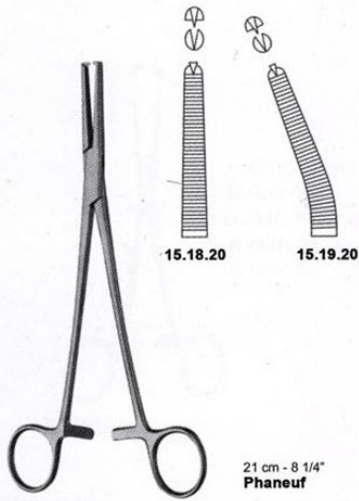

Artery Forceps Phaneuf Straight 21Cm 8 14"

Artery Forceps Phaneuf Straight 21Cm 8 14"

[Read More](#)

SKU: BAF215

Price:

Stock: instock

Categories: [Artery Forceps](#), [Basic / General](#)

Tags: [15.18.20](#), [BJ500](#)

Right Angle Forceps

21 cm - 8 1/4"
Phaneuf

Product Description

Artery Forceps Phaneuf Straight 21Cm 8 14"