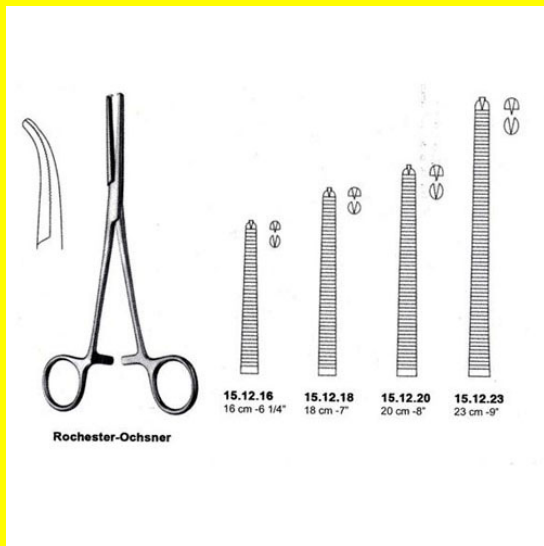

Artery Forceps Kocher-Ochsner Straight 16Cm - 6 1/4"

Artery Forceps Kocher-Ochsner Straight 16Cm - 6 1/4"

[Read More](#)

SKU: BAF135

Price:

Stock: instock

Categories: [Basic / General](#), [Artery Forceps](#)

Tags: [15.12.16](#), [BH642](#)

Product Description

Artery Forceps Kocher-Ochsner Straight 16Cm - 6 1/4"