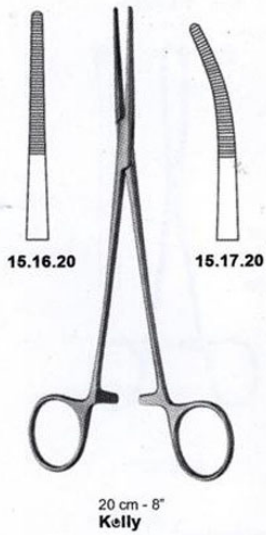

Artery Forceps Kelly Straight 20Cm 8"

Artery Forceps Kelly Straight 20Cm 8"

[Read More](#)

SKU: BAF205

Price:

Stock: instock

Categories: [Artery Forceps](#), [Basic / General](#)

Tags: [13-462-21](#), [15.16.20](#)

Product Description

Artery Forceps Kelly Straight 20Cm 8"