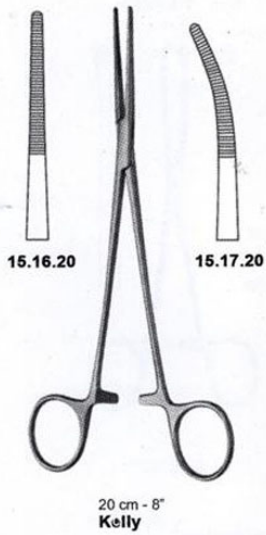

# Artery Forceps Kelly Curved 20Cm 8"

Artery Forceps Kelly Curved 20Cm 8"

[Read More](#)

**SKU:** BAF210

**Price:**

**Stock:** instock

**Categories:** [Artery Forceps](#), [Basic / General](#)

**Tags:** [13-463-21](#), [15.17.20](#)

## Product Description

Artery Forceps Kelly Curved 20Cm 8"