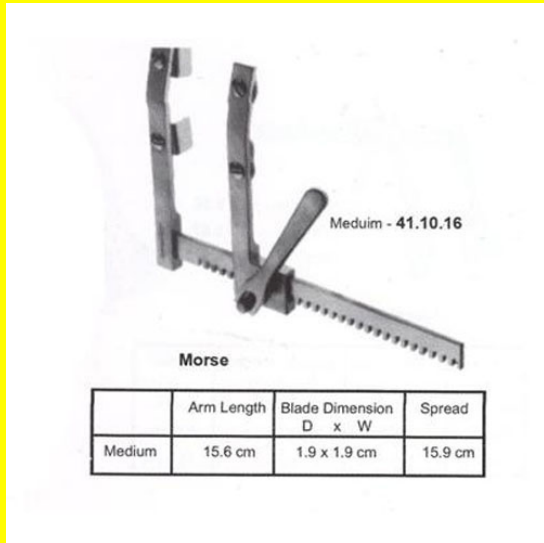

[Read More](#)

SKU: CSR035

Price:

Stock: instock

Categories: [Cardio Thoracic](#), [Self Retaining Retractor](#)

Tags: [41.08.08](#)

Product Description

Sternal Spreader Morse Infant