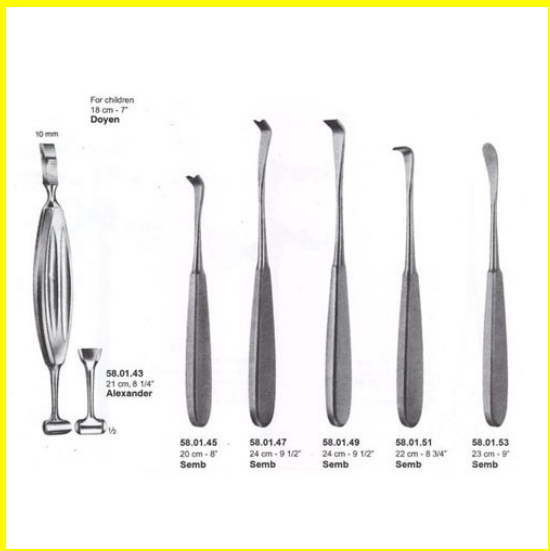

Product Description

Rib Raspatory Doyen Child Right

Rib Raspatory Semb 8 3/4"

Rib Raspatory Semb 8 3/4"

[Read More](#)

SKU: CDI045

Price:

Stock: instock

Categories: [Cardio Thoracic](#), [Dissectors](#), [Raspatory](#), [Elevators etc](#), [Elevators etc](#), [Raspatory](#)

Tags: [58.01.51](#)

Product Description

Rib Raspatory Semb 8 3/4"