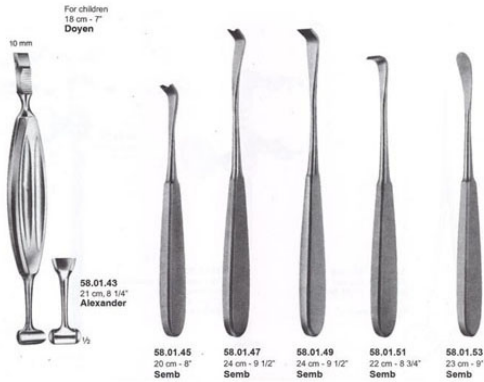

Rib Raspatory Semb 9 1/2"

Rib Raspatory Semb 9 1/2"

[Read More](#)

SKU: CDI035

Price:

Stock: instock

Categories: [Cardio Thoracic](#), [Dissectors](#), [Raspatory](#), [Elevators etc](#), [Elevators etc](#), [Raspatory](#)

Tags: [58.01.47](#)