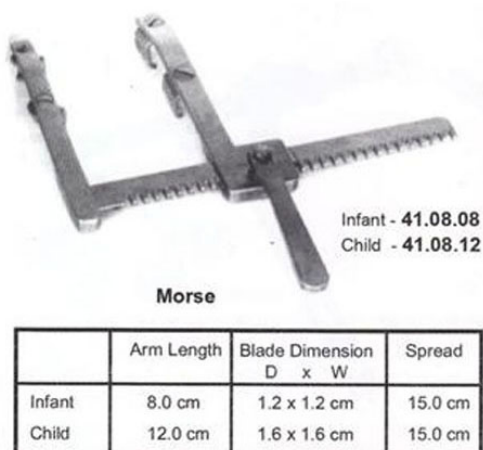

[Read More](#)

SKU: CSR035

Price:

Stock: instock

Categories: [Cardio Thoracic](#), [Self Retaining Retractor](#)

Tags: [41.08.08](#)

Product Description

Sternal Spreader Morse Infant