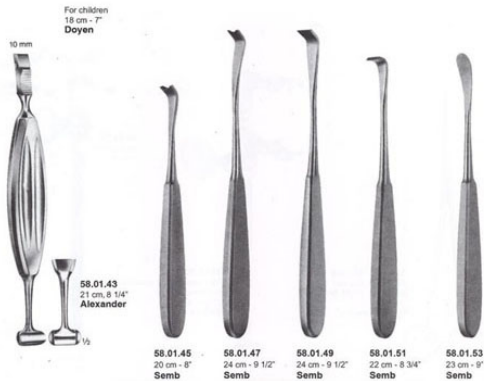

Rib Raspatory Semb 9 1/2"

[Read More](#)

SKU: CDI040

Price:

Stock: instock

Categories: [Cardio Thoracic](#), [Dissectors](#), [Raspatory](#), [Elevators etc](#), [Elevators etc](#), [Raspatory](#)

Tags: [58.01.49](#)