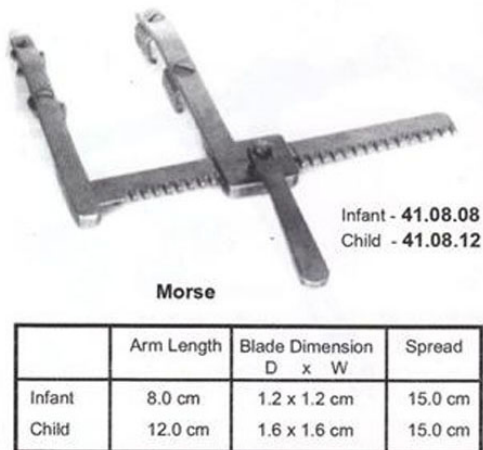

Sternal Spreader Morse Child

Sternal Spreader Morse Child

[Read More](#)

SKU: CSR040

Price:

Stock: instock

Categories: [Cardio Thoracic](#), [Self Retaining Retractor](#)

Tags: [41.08.12](#)