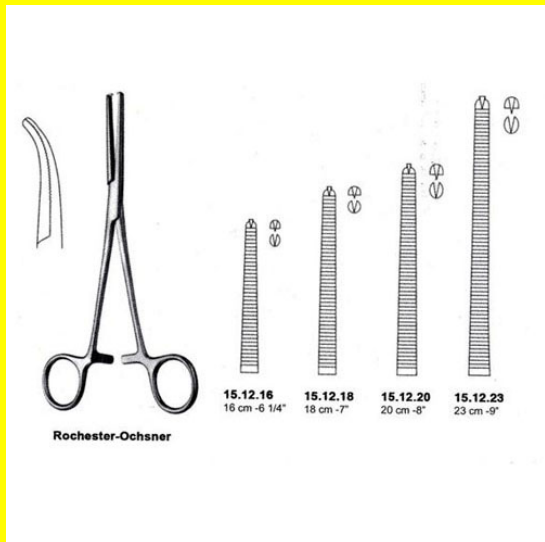

Artery Forceps Kocher-Ochsner Straight 20Cm - 8"

Artery Forceps Kocher-Ochsner Straight 20Cm - 8"

[Read More](#)

SKU: BAF145

Price:

Stock: instock

Categories: [Artery Forceps](#), [Basic / General](#)

Tags: [15.12.20](#), [BH646](#)

Product Description

Artery Forceps Kocher-Ochsner Straight 20Cm - 8"