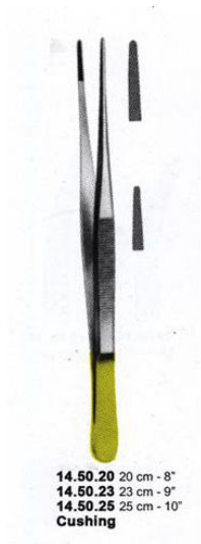

Tags: [14.50.20](#), [BD157](#)

Product Description

Dissecting Forceps Cushing Tungsten Carbide Tip 20 Cms -8"

Dissecting Forceps Cushing Tungsten Carbide Tip 23 Cms- 9"

Dissecting Forceps Cushing Tungsten Carbide Tip 23 Cms- 9"

[Read More](#)

SKU: BDF250C

Price:

Stock: instock

Categories: [Basic / General](#), [Dissecting Forceps](#)

Tags: [14.50.23](#), [BD158](#)

Product Description

Dissecting Forceps Cushing Tungsten Carbide Tip 23 Cms- 9"

Dissecting Forceps Cushing Tungsten Carbide Tip 25 Cms- 10"

Dissecting Forceps Cushing Tungsten Carbide Tip 25 Cms- 10"

[Read More](#)

SKU: BDF255C

Price:

Stock: instock

Categories: [Basic / General](#), [Dissecting Forceps](#)