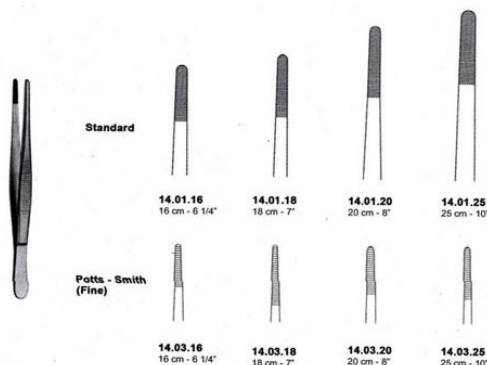

Dissecting Forceps Potts-Smith Toothed 12"

Dissecting Forceps Potts-Smith Toothed 12"

[Read More](#)

SKU: BDF110

Price:

Stock: instock

Categories: [Basic / General](#), [Dissecting Forceps](#)

Tags: [BDF110](#)

Product Description

Dissecting Forceps Potts-Smith Toothed 12"

Dissecting Forceps Standard 16Cm - 6 14"

Dissecting Forceps Standard 16Cm - 6 14"

[Read More](#)

SKU: BDF010

Price:

Stock: instock

Categories: [Basic / General](#), [Dissecting Forceps](#)

Tags: [14.01.16](#), [BD049](#)

Product Description

Dissecting Forceps Standard 16Cm - 6 14"

Dissecting Forceps Standard 18Cm - 7"

Dissecting Forceps Standard 18Cm - 7"

[Read More](#)

SKU: BDF015

Price:

Stock: instock

Categories: [Basic / General](#), [Dissecting Forceps](#)

Tags: [14.01.18](#), [BD050](#)