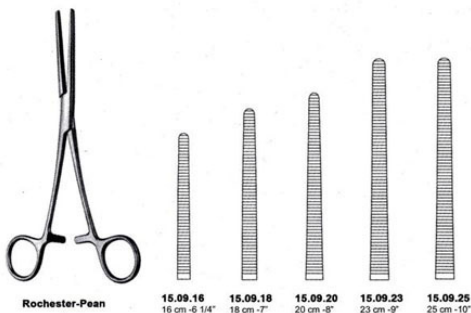

Categories: [Artery Forceps](#), [Basic / General](#)

Tags: [15.10.25](#), [BH451](#)

Product Description

Artery Forceps Rochester-Pean Curved 25Cm - 10"

Artery Forceps Rochester-Pean Straight 12"

Artery Forceps Rochester-Pean Straight 12"

[Read More](#)

SKU: BAF235

Price:

Stock: instock

Categories: [Artery Forceps](#), [Basic / General](#)

Tags: [BAF235](#)

Product Description

Artery Forceps Rochester-Pean Straight 12"

Artery Forceps Rochester-Pean Straight 16Cm - 6 14"

Artery Forceps Rochester-Pean Straight 16Cm - 6 14"

[Read More](#)

SKU: BAF075

Price:

Stock: instock

Categories: [Artery Forceps](#), [Basic / General](#)