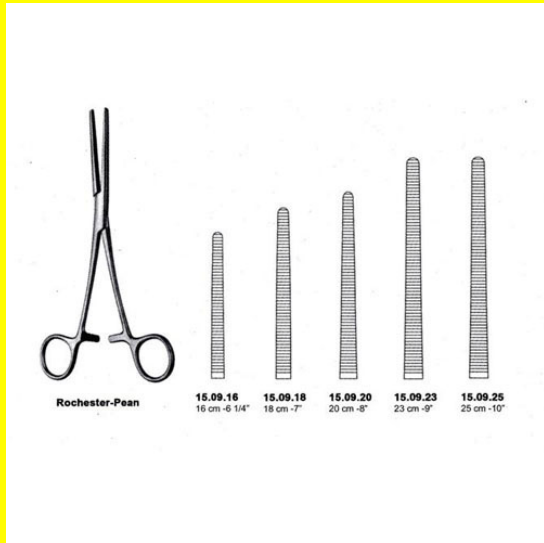

[Read More](#)

SKU: BAF235

Price:

Stock: instock

Categories: [Artery Forceps](#), [Basic / General](#)

Tags: [BAF235](#)

Product Description

Artery Forceps Rochester-Pean Straight 12"

Artery Forceps Rochester-Pean Straight 16Cm - 6 14"

Artery Forceps Rochester-Pean Straight 16Cm - 6 14"

[Read More](#)

SKU: BAF075

Price:

Stock: instock

Categories: [Artery Forceps](#), [Basic / General](#)

Tags: [15.09.16](#), [BH442](#)

Product Description

Artery Forceps Rochester-Pean Straight 16Cm - 6 14"

Artery Forceps Rochester-Pean Straight 18Cm - 7"

Artery Forceps Rochester-Pean Straight 18Cm - 7"

[Read More](#)