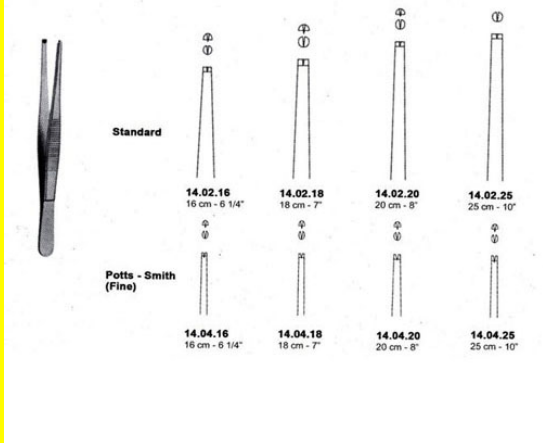

Dissecting Forceps Potts-Smith 1x2 20Cm - 8"

Dissecting Forceps Potts-Smith 1x2 20Cm - 8"

[Read More](#)

SKU: BDF100

Price:

Stock: instock

Categories: [Basic / General](#), [Dissecting Forceps](#)

Tags: [14.04.20](#), [BD541](#)