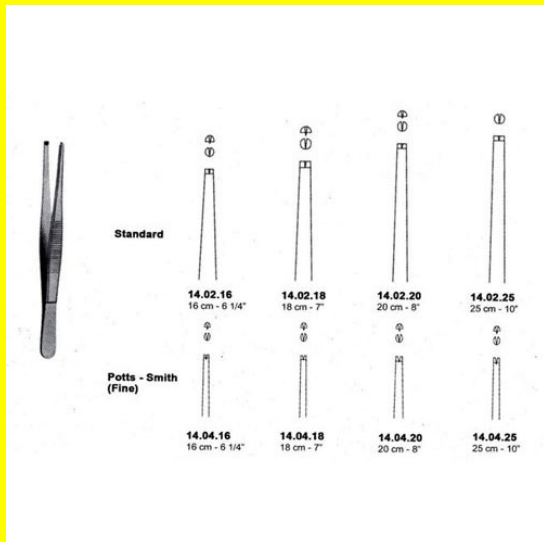

Dissecting Forceps Potts-Smith 1x2 18Cm - 7"

Dissecting Forceps Potts-Smith 1x2 18Cm - 7"

[Read More](#)

SKU: BDF095

Price:

Stock: instock

Categories: [Basic / General](#), [Dissecting Forceps](#)

Tags: [14.04.18](#), [BD540](#)

Product Description

Dissecting Forceps Potts-Smith 1x2 18Cm - 7"