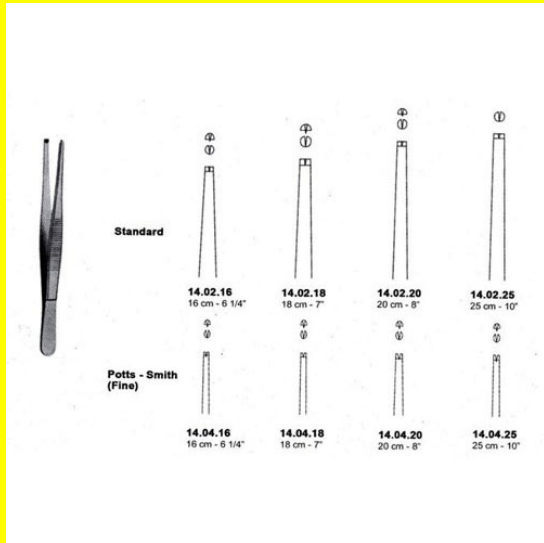

Product Description

Dissecting Forceps Potts-Smith 18Cm - 7"

Dissecting Forceps Potts-Smith 1x2 16Cm - 6 14"

Dissecting Forceps Potts-Smith 1x2 16Cm - 6 14"

[Read More](#)

SKU: BDF090

Price:

Stock: instock

Categories: [Basic / General](#), [Dissecting Forceps](#)

Tags: [14.04.16](#), [BD539](#)

Product Description

Dissecting Forceps Potts-Smith 1x2 16Cm - 6 14"