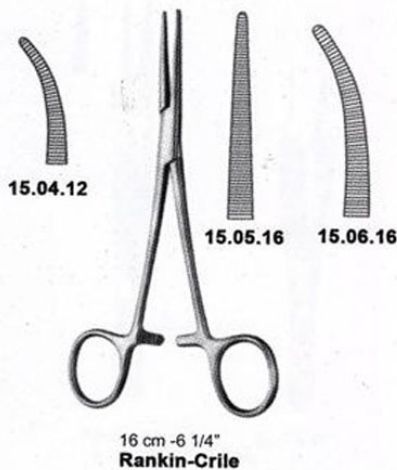

SKU: BAF040

Price:

Stock: instock

Categories: [Artery Forceps](#), [Basic / General](#)

Tags: [15.06.16](#), [BH167](#)

Product Description

Artery Forceps Rankin-Crile 16Cms Curved 6 1/4"

Artery Forceps Rankin-Crile 16Cms Straight - 6 1/4"

Artery Forceps Rankin-Crile 16Cms Straight - 6 1/4"

[Read More](#)

SKU: BAF035

Price:

Stock: instock

Categories: [Artery Forceps](#), [Basic / General](#)

Tags: [15.05.16](#), [BH166](#)

Product Description

Artery Forceps Rankin-Crile 16Cms Straight - 6 1/4"

Artery Forceps Roberts Curved 9 1/2"

Artery Forceps Roberts Curved 9 1/2"

[Read More](#)

SKU: BAF230

Price:

Stock: instock

Categories: [Artery Forceps](#), [Basic / General](#)