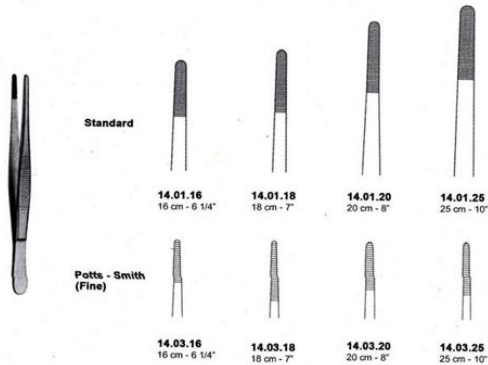

[Read More](#)

SKU: BDF035

Price:

Stock: instock

Categories: [Basic / General](#), [Dissecting Forceps](#)

Tags: [14.03.16](#), [BD029](#)

Product Description

Dissecting Forceps Potts-Smith 16Cm - 6 14"

Dissecting Forceps Potts-Smith 18Cm - 7"

Dissecting Forceps Potts-Smith 18Cm - 7"

[Read More](#)

SKU: BDF040

Price:

Stock: instock

Categories: [Basic / General](#), [Dissecting Forceps](#)

Tags: [14.03.18](#), [BD030](#)

Product Description

Dissecting Forceps Potts-Smith 18Cm - 7"

Dissecting Forceps Potts-Smith 1x2 16Cm - 6 14"

Dissecting Forceps Potts-Smith 1x2 16Cm - 6 14"

[Read More](#)

SKU: BDF090

Price:

Stock: instock