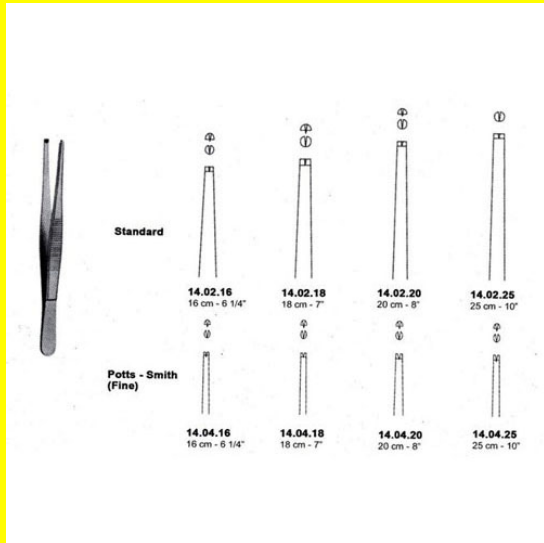

Product Description

Dissecting Forceps Standard 18Cm - 7"

Dissecting Forceps Standard 1x2 16Cm - 6 14"

Dissecting Forceps Standard 1x2 16Cm - 6 14"

[Read More](#)

SKU: BDF065

Price:

Stock: instock

Categories: [Basic / General](#), [Dissecting Forceps](#)

Tags: [14.02.16](#), [BD559](#)

Product Description

Dissecting Forceps Standard 1x2 16Cm - 6 14"