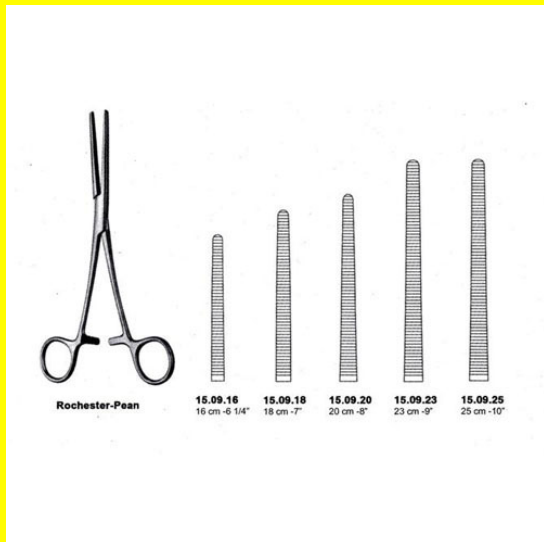

Artery Forceps Rochester-Pean Straight 16Cm - 6 14"

Artery Forceps Rochester-Pean Straight 16Cm - 6 14"

[Read More](#)

SKU: BAF075

Price:

Stock: instock

Categories: [Artery Forceps](#), [Basic / General](#)

Tags: [15.09.16](#), [BH442](#)

Product Description

Artery Forceps Rochester-Pean Straight 16Cm - 6 14"

Artery Forceps Rochester-Pean Straight 18Cm - 7"

Artery Forceps Rochester-Pean Straight 18Cm - 7"

[Read More](#)

SKU: BAF080

Price:

Stock: instock

Categories: [Artery Forceps](#), [Basic / General](#)

Tags: [15.09.18](#), [BH444](#)

Product Description

Artery Forceps Rochester-Pean Straight 18Cm - 7"

Artery Forceps Rochester-Pean Straight 20Cm - 8"

Artery Forceps Rochester-Pean Straight 20Cm - 8"

[Read More](#)

SKU: BAF085

Price:

Stock: instock

Categories: [Artery Forceps](#), [Basic / General](#)

Tags: [15.09.20](#), [BH446](#)

Product Description