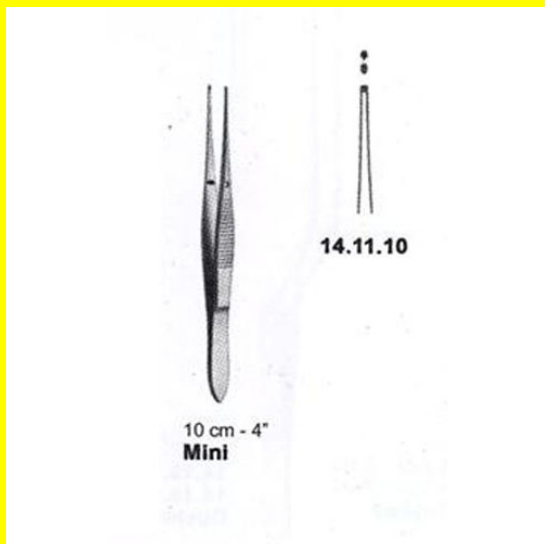

[Read More](#)

SKU: BDF180

Price:

Stock: instock

Categories: [Basic / General](#), [Dissecting Forceps](#)

Tags: [14.10.10](#), [BD302](#)

Product Description

Dissecting Forceps Mini 10Cm-4"