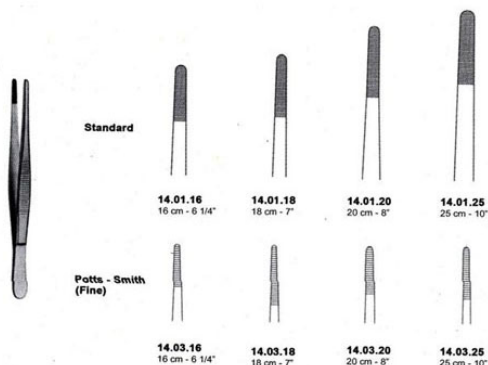

[Read More](#)

SKU: BDF035

Price:

Stock: instock

Categories: [Basic / General](#), [Dissecting Forceps](#)

Tags: [14.03.16](#), [BD029](#)

Product Description

Dissecting Forceps Potts-Smith 16Cm - 6 14"

Dissecting Forceps Potts-Smith 18Cm - 7"

Dissecting Forceps Potts-Smith 18Cm - 7"

[Read More](#)

SKU: BDF040

Price:

Stock: instock

Categories: [Basic / General](#), [Dissecting Forceps](#)

Tags: [14.03.18](#), [BD030](#)

Product Description

Dissecting Forceps Potts-Smith 18Cm - 7"

Dissecting Forceps Potts-Smith 1x2 16Cm - 6 14"

Dissecting Forceps Potts-Smith 1x2 16Cm - 6 14"

[Read More](#)

SKU: BDF090

Price:

Stock: instock