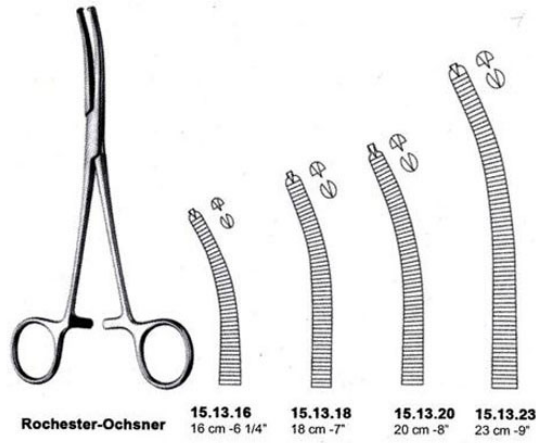

[Read More](#)

SKU: BAF170

Price:

Stock: instock

Categories: [Artery Forceps, Basic / General](#)

Tags: [15.13.20, BH647](#)

Product Description

Artery Forceps Kocher-Ochsner Curved 20Cm - 8"