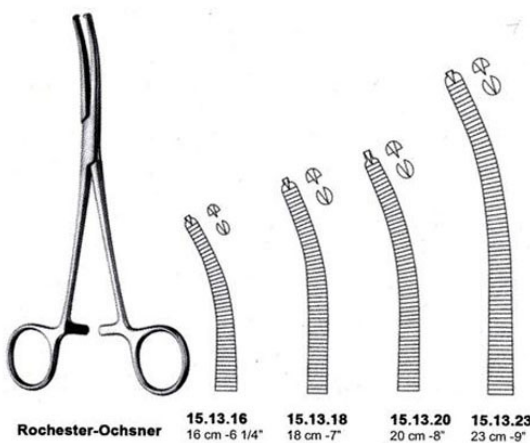

Artery Forceps Kocher-Ochsner Curved 16Cm - 6 1/4"

Artery Forceps Kocher-Ochsner Curved 16Cm - 6 1/4"

[Read More](#)

SKU: BAF160

Price:

Stock: instock

Categories: [Artery Forceps](#), [Basic / General](#)

Tags: [15.13.16](#), [BH643](#)