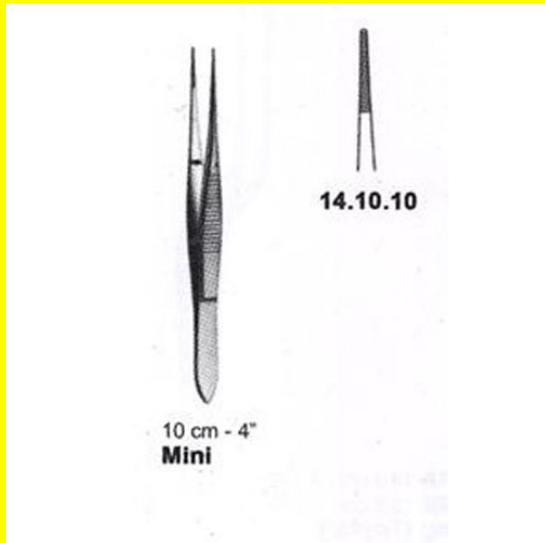

Price:

Stock: instock

Categories: [Basic / General](#), [Dissecting Forceps](#)

Tags: [BDF140](#)

Product Description

Dissecting Forceps Micro-Adson Toothed 4 3/4"

Dissecting Forceps Mini 10Cm-4"

Dissecting Forceps Mini 10Cm-4"