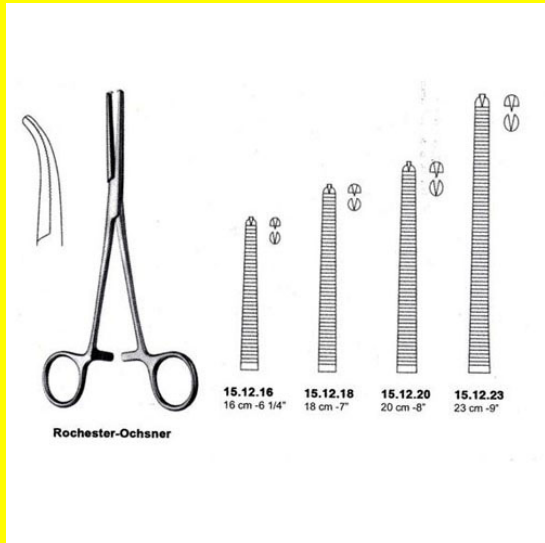

[Read More](#)

SKU: BAF135

Price:

Stock: instock

Categories: [Artery Forceps](#), [Basic / General](#)

Tags: [15.12.16](#), [BH642](#)

Product Description

Artery Forceps Kocher-Ochsner Straight 16Cm - 6 1/4"