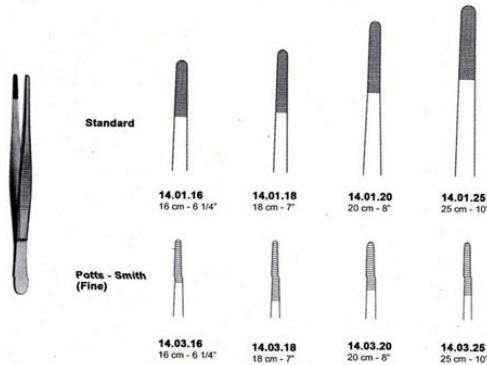

Dissecting Forceps Potts-Smith Toothed 12"

Dissecting Forceps Potts-Smith Toothed 12"

[Read More](#)

SKU: BDF110

Price:

Stock: instock

Categories: [Basic / General](#), [Dissecting Forceps](#)

Tags: [BDF110](#)

Product Description

Dissecting Forceps Potts-Smith Toothed 12"

Dissecting Forceps Standard 16Cm - 6 14"

Dissecting Forceps Standard 16Cm - 6 14"

[Read More](#)

SKU: BDF010

Price:

Stock: instock

Categories: [Basic / General](#), [Dissecting Forceps](#)

Tags: [14.01.16](#), [BD049](#)

Product Description

Dissecting Forceps Standard 16Cm - 6 14"

Dissecting Forceps Standard 18Cm - 7"

Dissecting Forceps Standard 18Cm - 7"

[Read More](#)

SKU: BDF015

Price:

Stock: instock

Categories: [Basic / General](#), [Dissecting Forceps](#)

Tags: [14.01.18](#), [BD050](#)