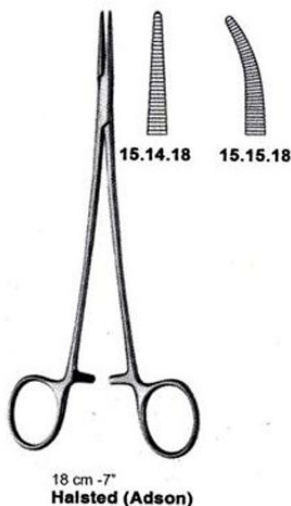

Artery Forceps Halsted - Mosquito Straight 12.5Cms-5"

Artery Forceps Halsted -Mosquito Straight 12.5Cms-5"

[Read More](#)

SKU: BAF015

Price:

Stock: instock

Categories: [Artery Forceps](#), [Basic / General](#)

Tags: [15.03.12](#), [BH110](#)

Product Description

Artery Forceps Halsted -Mosquito Straight 12.5Cms-5"

Artery Forceps Halsted-Adson Curved 18Cm -7"

Artery Forceps Halsted-Adson Curved 18Cm -7"

[Read More](#)

SKU: BAF190

Price:

Stock: instock

Categories: [Artery Forceps](#), [Basic / General](#)

Tags: [15.15.18](#), [BH203](#)

Product Description

Artery Forceps Halsted-Adson Curved 18Cm -7"

Artery Forceps Halsted-Adson Straight 18Cm -7"

Artery Forceps Halsted-Adson Straight 18Cm -7"

[Read More](#)

SKU: BAF185

Price:

Stock: instock

Categories: [Artery Forceps](#), [Basic / General](#)

Tags: [15.14.18](#), [BH202](#)

Product Description