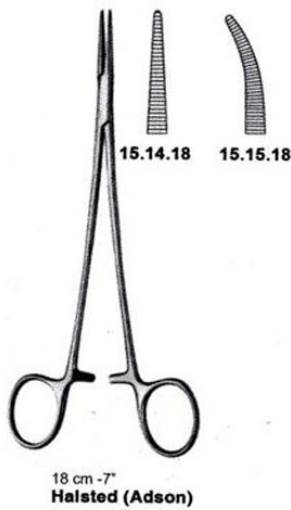

Tags: [15.03.12](#), [BH110](#)

Product Description

Artery Forceps Halsted -Mosquito Straight 12.5Cms-5"

Artery Forceps Halsted-Adson Curved 18Cm -7"

Artery Forceps Halsted-Adson Curved 18Cm -7"

[Read More](#)

SKU: BAF190

Price:

Stock: instock

Categories: [Artery Forceps](#), [Basic / General](#)

Tags: [15.15.18](#), [BH203](#)

Product Description

Artery Forceps Halsted-Adson Curved 18Cm -7"

Artery Forceps Halsted-Adson Straight 18Cm -7"

Artery Forceps Halsted-Adson Straight 18Cm -7"

[Read More](#)

SKU: BAF185

Price:

Stock: instock

Categories: [Artery Forceps](#), [Basic / General](#)

Tags: [15.14.18](#), [BH202](#)

Product Description