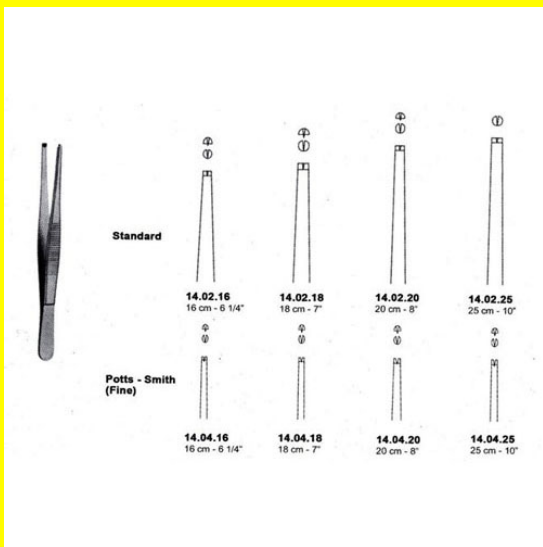

Dissecting Forceps Standard 1x2 25Cm - 10"

[Read More](#)

SKU: BDF080

Price:

Stock: instock

Categories: [Basic / General](#), [Dissecting Forceps](#)

Tags: [14.02.25](#), [BD562](#)

Product Description