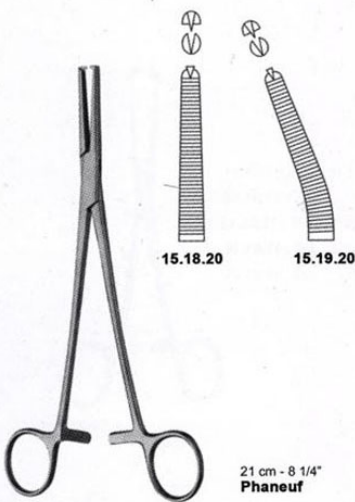

SKU: BAF025

Price:

Stock: instock

Categories: [Artery Forceps](#), [Basic / General](#)

Tags: [BAF025](#)

Product Description

Artery Forceps Mosquito Straight 6"

Artery Forceps Phaneuf Curved 21Cm 8 14"

Artery Forceps Phaneuf Curved 21Cm 8 14"

[Read More](#)

SKU: BAF220

Price:

Stock: instock

Categories: [Artery Forceps](#), [Basic / General](#)

Tags: [15.19.20](#), [BJ501](#)

Product Description