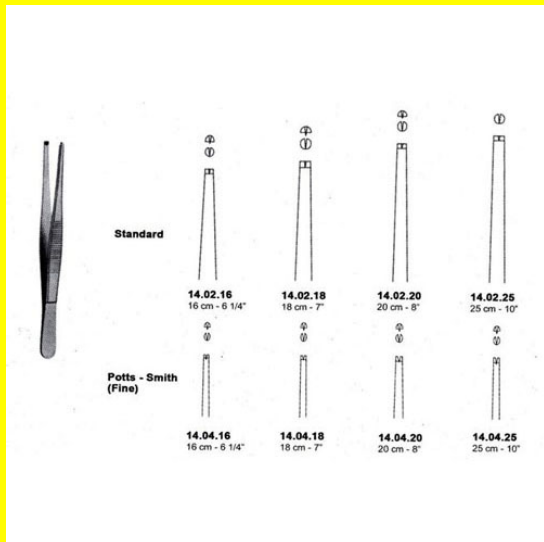

Categories: [Basic / General](#), [Dissecting Forceps](#)

Tags: [14.01.18](#), [BD050](#)

Product Description

Dissecting Forceps Standard 18Cm - 7"

Dissecting Forceps Standard 1x2 16Cm - 6 14"

Dissecting Forceps Standard 1x2 16Cm - 6 14"

[Read More](#)

SKU: BDF065

Price:

Stock: instock

Categories: [Basic / General](#), [Dissecting Forceps](#)

Tags: [14.02.16](#), [BD559](#)

Product Description

Dissecting Forceps Standard 1x2 16Cm - 6 14"