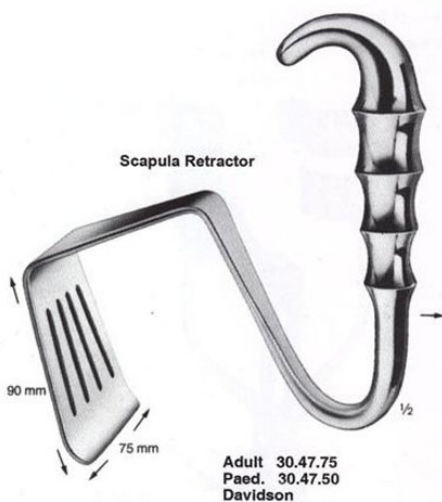

Stock: instock

Categories: [Cardio Thoracic](#), [Hand Held Retractor](#), [Spatulas](#), [Spatulas](#)

Tags: [CHH060](#)

Product Description

Retractor Ross Aortic Valve Small 10"

Retractor Scapula Davison Adult

Retractor Scapula Davison Adult

[Read More](#)

SKU: CHH005

Price:

Stock: instock

Categories: [Cardio Thoracic](#), [Hand Held Retractor](#), [Spatulas](#), [Spatulas](#)

Tags: [30.47.75](#)

Product Description

Retractor Scapula Davison Adult

Retractor Scapula Davison Paed

Retractor Scapula Davison Paed

[Read More](#)

SKU: CHH010

Price:

Stock: instock

Categories: [Cardio Thoracic](#), [Hand Held Retractor](#), [Spatulas](#), [Spatulas](#)