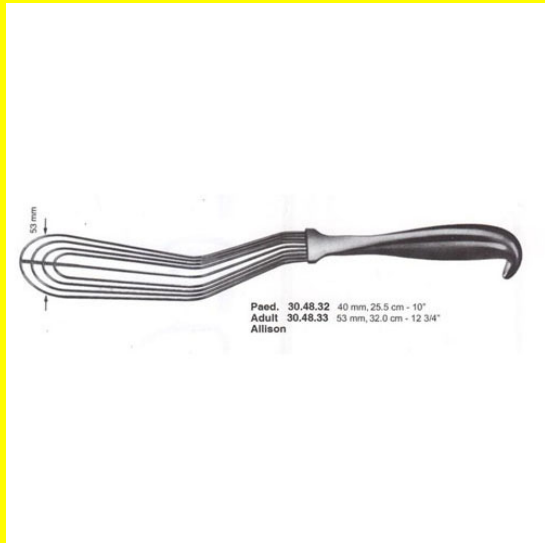

Product Description

Retractor Lung.Allison 10"

Retractor Lung.Allison 12 3/4""

Retractor Lung.Allison 12 3/4""

[Read More](#)

SKU: CHH020

Price:

Stock: instock

Categories: [Cardio Thoracic](#), [Hand Held Retractor](#), [Spatulas](#), [Spatulas](#)

Tags: [30.48.33](#)

Product Description

Retractor Lung.Allison 12 3/4""