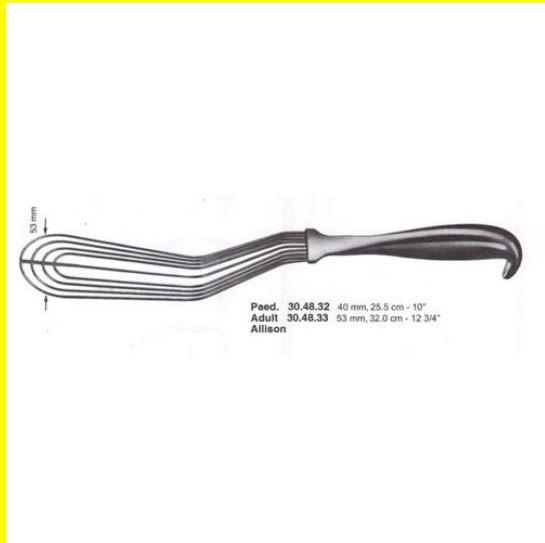

Product Description

Retractor Lung.Allison 10"

Retractor Lung.Allison 12 3/4"

Retractor Lung.Allison 12 3/4"

[Read More](#)

SKU: CHH020

Price:

Stock: instock

Categories: [Cardio Thoracic](#), [Hand Held Retractor](#), [Spatulas](#), [Spatulas](#)

Tags: [30.48.33](#)

Product Description

Retractor Lung.Allison 12 3/4"