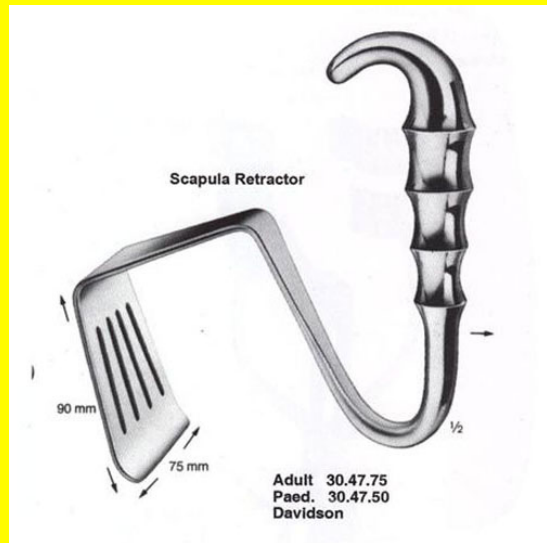

Product Description

Retractor Scapula Davison Adult

Retractor Scapula Davison Paed

Retractor Scapula Davison Paed

[Read More](#)

SKU: CHH010

Price:

Stock: instock

Categories: [Cardio Thoracic](#), [Hand Held Retractor](#), [Spatulas](#), [Spatulas](#)

Tags: [30.47.50](#)

Product Description

Retractor Scapula Davison Paed