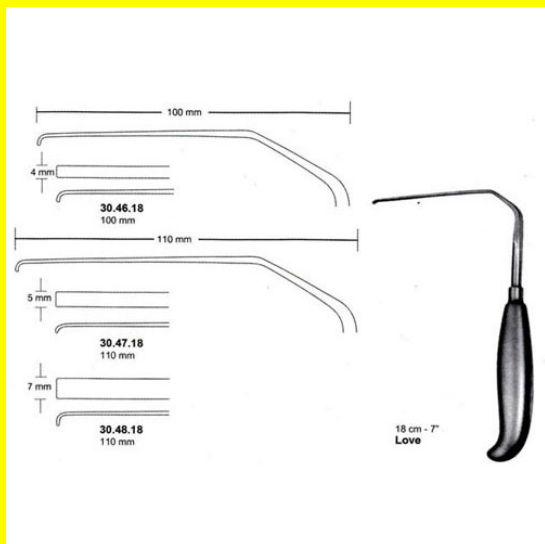

Nerve Root Retractor Love 5mm 18 Cm - 7" 110Mm

Nerve Root Retractor Love 5mm 18 Cm - 7" 110Mm

[Read More](#)

SKU: NHH045

Price:

Stock: instock

Categories: [Hand Held Retractor](#), [Spatulas](#), [Neuro & Spine](#), [Open Surgery](#), [Spatulas](#)

Tags: [30.47.18](#)

Product Description

Nerve Root Retractor Love 5mm 18 Cm - 7" 110Mm

Nerve Root Retractor Love 6mm 21 Cm - 8 1/4"

Nerve Root Retractor Love 6mm 21 Cm - 8 1/4"

[Read More](#)

SKU: NHH060

Price:

Stock: instock

Categories: [Hand Held Retractor](#), [Spatulas](#), [Neuro & Spine](#), [Open Surgery](#), [Spatulas](#)

Tags: [NHH060](#)

Product Description

Nerve Root Retractor Love 6mm 21 Cm - 8 1/4"

Nerve Root Retractor Love 7mm 18 Cm - 7" 110Mm

Nerve Root Retractor Love 7mm 18 Cm - 7" 110Mm

[Read More](#)

SKU: NHH050

Price:

Stock: instock

Categories: [Hand Held Retractor](#), [Spatulas](#), [Neuro & Spine](#), [Open Surgery](#), [Spatulas](#)

Tags: [30.48.18](#)