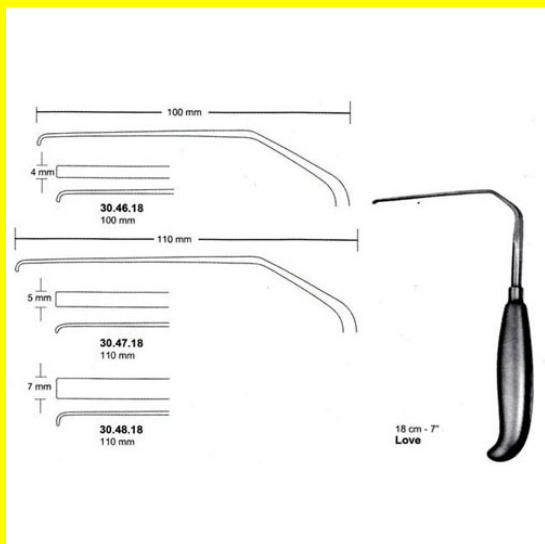

Categories: [Hand Held Retractor](#), [Spatulas](#), [Neuro & Spine](#), [Open Surgery](#), [Spatulas](#)

Tags: [NHH060](#)

Product Description

Nerve Root Retractor Love 6mm 21 Cm - 8 1/4"

Nerve Root Retractor Love 7mm 18 Cm - 7" 110Mm

Nerve Root Retractor Love 7mm 18 Cm - 7" 110Mm

[Read More](#)

SKU: NHH050

Price:

Stock: instock

Categories: [Hand Held Retractor](#), [Spatulas](#), [Neuro & Spine](#), [Open Surgery](#), [Spatulas](#)

Tags: [30.48.18](#)

Product Description

Nerve Root Retractor Love 7mm 18 Cm - 7" 110Mm

Nerve Root Retractor Love 8mm 21 Cm - 8 1/4"

Nerve Root Retractor Love 8mm 21 Cm - 8 1/4"

[Read More](#)

SKU: NHH065

Price:

Stock: instock