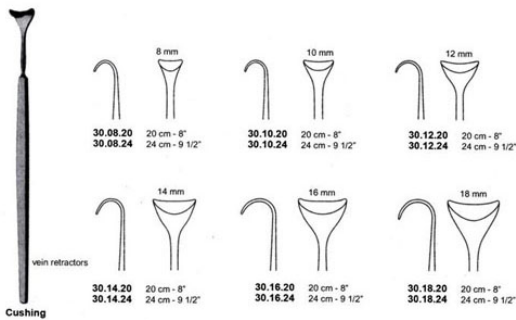

Retractor Hand Held Cushing 24Cm 9 1/2" 12Mm

[Read More](#)

SKU: BHH090

Price:

Stock: instock

Categories: [Basic / General](#), [Hand Held Retractor](#), [Spatulas](#), [Spatulas](#)

Tags: [30.12.24](#)

Product Description