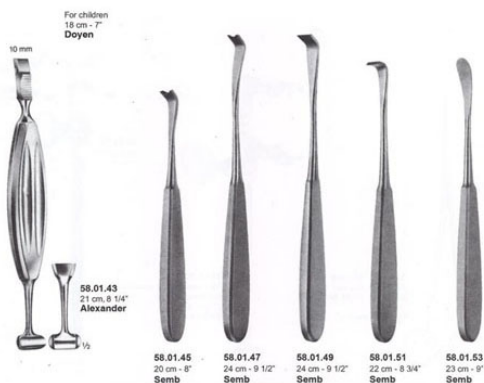

Rib Raspatory Doyen Child Right

Rib Raspatory Doyen Child Right

[Read More](#)

SKU: CDI005

Price:

Stock: instock

Categories: [Cardio Thoracic](#), [Dissectors](#), [Raspatory](#), [Elevators etc](#), [Elevators etc](#), [Raspatory](#)

Tags: [40.02.18](#)

Product Description

Rib Raspatory Doyen Child Right

Rib Raspatory Semb 8 3/4"

Rib Raspatory Semb 8 3/4"

[Read More](#)

SKU: CDI045

Price:

Stock: instock

Categories: [Cardio Thoracic](#), [Dissectors](#), [Raspatory](#), [Elevators etc](#), [Elevators etc](#), [Raspatory](#)

Tags: [58.01.51](#)

Product Description

Rib Raspatory Semb 8 3/4"

Rib Raspatory Semb 8"