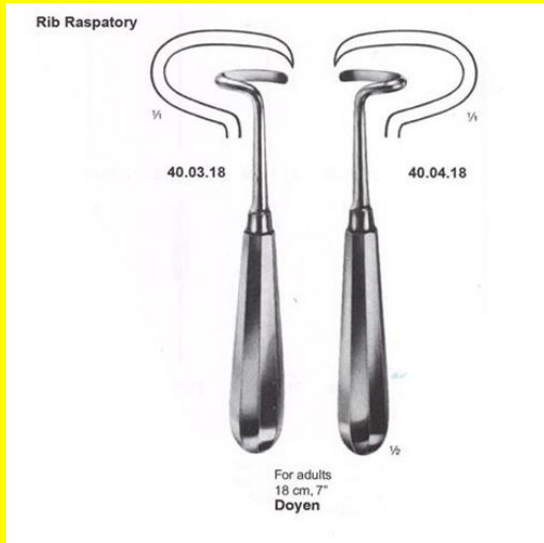

Product Description

Rib Raspatory Doyen Adult Left

Rib Raspatory Doyen Adult Right

Rib Raspatory Doyen Adult Right

[Read More](#)

SKU: CDI015

Price:

Stock: instock

Categories: [Cardio Thoracic](#), [Dissectors](#), [Raspatory](#), [Elevators etc](#), [Elevators etc](#), [Raspatory](#)

Tags: [40.04.18](#)

Product Description

Rib Raspatory Doyen Adult Right