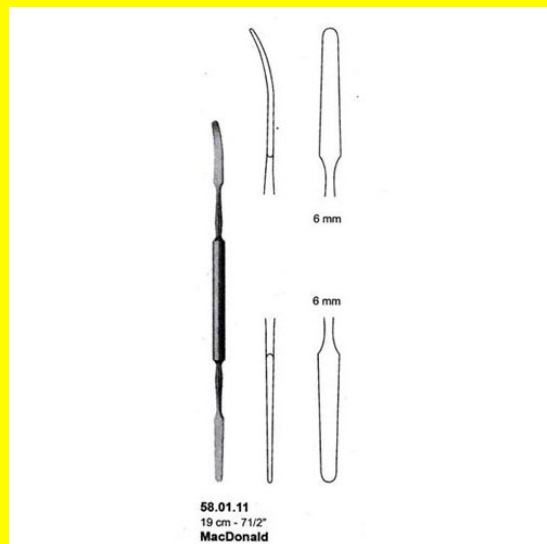

Dissector Macdonald

19Cm-7 1/2" 6Mm

Dissector Macdonald 19Cm-7 1/2" 6Mm

[Read More](#)

SKU: BDI015

Price:

Stock: instock

Categories: [Basic / General](#), [Dissectors, Raspatory, Elevators etc](#), [Elevators etc](#), [Raspatory](#)

Tags: [58.01.11](#), [FK291](#)

Product Description

Dissector Macdonald 19Cm-7 1/2" 6Mm