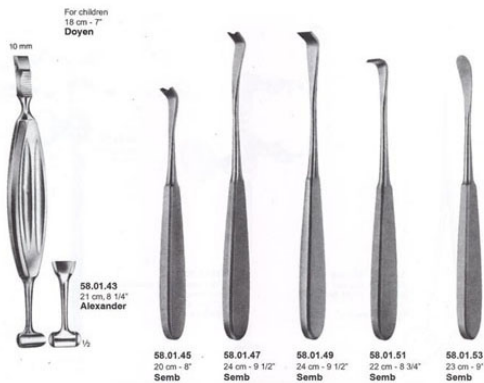

Rib Raspatory Semb 8 3/4"

Rib Raspatory Semb 8 3/4"

[Read More](#)

SKU: CDI045

Price:

Stock: instock

Categories: [Cardio Thoracic](#), [Dissectors](#), [Raspatory](#), [Elevators etc](#), [Elevators etc](#), [Raspatory](#)

Tags: [58.01.51](#)

Product Description

Rib Raspatory Semb 8 3/4"