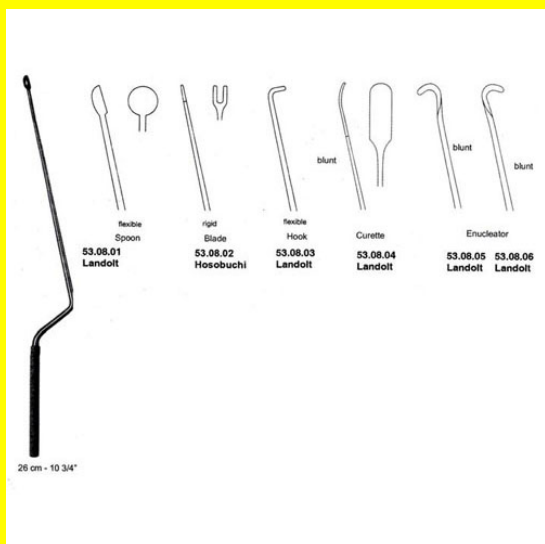

Elevators Mini Macdonald 18Cm-7" Sharp/Blunt

Elevators Mini Macdonald 18Cm-7" Sharp/Blunt

[Read More](#)

SKU: BDI020

Price:

Stock: instock

Categories: [Basic / General](#), [Dissectors](#), [Raspatory](#), [Elevators etc](#), [Elevators etc](#), [Raspatory](#)

Tags: [BDI020](#)

Product Description

Elevators Mini Macdonald 18Cm-7" Sharp/Blunt

Hypophysectomy Fahibusch Spoon-Malleable 2.5Mm

Hypophysectomy Fahibusch Spoon-Malleable 2.5mm

[Read More](#)

SKU: NDI080

Price:

Stock: instock

Categories: [Dissectors](#), [Raspatory](#), [Elevators etc](#), [Elevators etc](#), [Neuro & Spine](#), [Open Surgery](#), [Raspatory](#)

Tags: [53.09.05](#)

Product Description

Hypophysectomy Fahibusch Spoon-Malleable 2.5mm

Hypophysectomy Hosobuchi 26Cm-10 3/4" Rigid Blade

Hypophysectomy Hosobuchi 26Cm-10 3/4" Rigid Blade

[Read More](#)

SKU: NDI055

Price:

Stock: instock

Categories: [Dissectors](#), [Raspatory](#), [Elevators etc](#), [Elevators etc](#), [Neuro & Spine](#), [Open Surgery](#), [Raspatory](#)

Tags: [53.08.02](#)