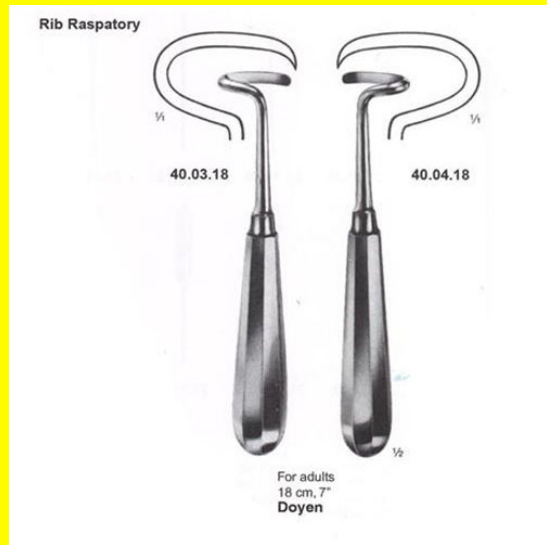

Rib Raspatory Doyen Adult Left

[Read More](#)

SKU: CDI020

Price:

Stock: instock

Categories: [Cardio Thoracic, Dissectors, Raspatory, Elevators etc](#), [Elevators etc, Raspatory](#)

Tags: [40.03.18](#)

Product Description

Rib Raspatory Doyen Adult Left

Rib Raspatory Doyen Adult Right

Rib Raspatory Doyen Adult Right

[Read More](#)

SKU: CDI015

Price:

Stock: instock

Categories: [Cardio Thoracic](#), [Dissectors](#), [Raspatory](#), [Elevators etc](#), [Elevators etc](#), [Raspatory](#)