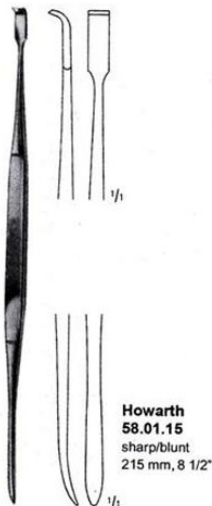

Product Description

Elevator Freer Mini 19Cm-7 1/2" 3.5Mm Sharp/Blunt

Elevator Howarth Mini Sharp/Blunt 7"

Elevator Howarth Mini Sharp/Blunt 7"

[Read More](#)

SKU: BDI030

Price:

Stock: instock

Categories: [Basic / General](#), [Dissectors](#), [Raspatory](#), [Elevators etc](#), [Elevators etc](#), [Raspatory](#)

Tags: [BDI030](#)

Product Description

Elevator Howarth Mini Sharp/Blunt 7"

Elevator Howarth Sharp/Blunt 215Mm 8 1/2"

Elevator Howarth Sharp/Blunt 215Mm 8 1/2"

[Read More](#)

SKU: BDI025

Price:

Stock: instock

Categories: [Basic / General](#), [Dissectors](#), [Raspatory](#), [Elevators etc](#), [Elevators etc](#), [Raspatory](#)

Tags: [58.01.15](#)

Product Description

Elevator Howarth Sharp/Blunt 215Mm 8 1/2"