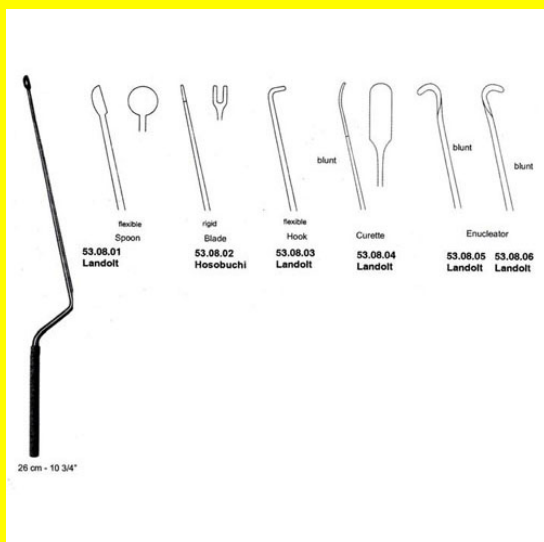

Elevators Mini Macdonald 18Cm-7" Sharp/Blunt

Elevators Mini Macdonald 18Cm-7" Sharp/Blunt

[Read More](#)

SKU: BDI020

Price:

Stock: instock

Categories: [Basic / General](#), [Dissectors](#), [Raspatory](#), [Elevators etc](#), [Elevators etc](#), [Raspatory](#)

Tags: [BDI020](#)

Product Description

Elevators Mini Macdonald 18Cm-7" Sharp/Blunt

Hypophysectomy Fahibusch Spoon-Malleable 2.5Mm

Hypophysectomy Fahibusch Spoon-Malleable 2.5mm

[Read More](#)

SKU: NDI080

Price:

Stock: instock

Categories: [Dissectors](#), [Raspatory](#), [Elevators etc](#), [Elevators etc](#), [Neuro & Spine](#), [Open Surgery](#), [Raspatory](#)

Tags: [53.09.05](#)

Product Description

Hypophysectomy Fahibusch Spoon-Malleable 2.5mm

Hypophysectomy Hosobuchi 26Cm-10 3/4" Rigid Blade

Hypophysectomy Hosobuchi 26Cm-10 3/4" Rigid Blade

[Read More](#)

SKU: NDI055

Price:

Stock: instock

Categories: [Dissectors](#), [Raspatory](#), [Elevators etc](#), [Elevators etc](#), [Neuro & Spine](#), [Open Surgery](#), [Raspatory](#)

Tags: [53.08.02](#)