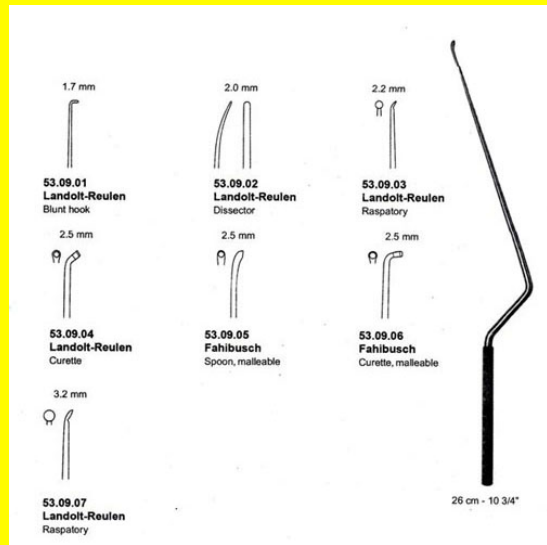

Product Description

Hypophysectomy Hosobuchi 26Cm-10 3/4" Rigid Blade

Hypophysectomy Landolt - Reulen Dissector 2.0Mm

Hypophysectomy Landolt -Reulen Dissector 2.0mm

[Read More](#)

SKU: NDI070

Price:

Stock: instock

Categories: [Dissectors, Raspatory, Elevators etc, Elevators etc, Neuro & Spine, Open Surgery, Raspatory](#)

Tags: [53.09.02](#)

Product Description

Hypophysectomy Landolt -Reulen Dissector 2.0mm