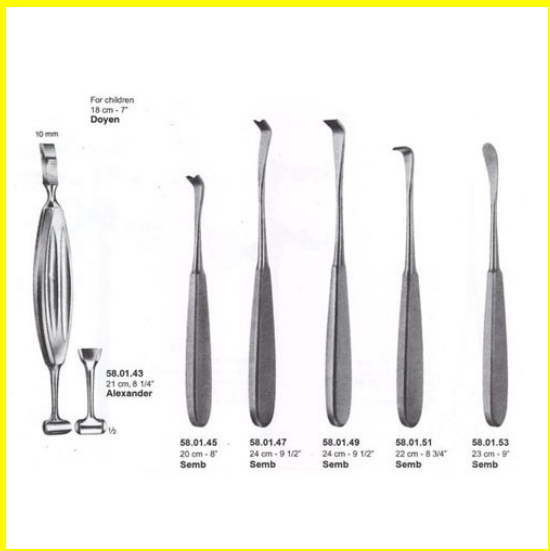

Stock: instock

Categories: [Cardio Thoracic](#), [Dissectors](#), [Raspatory](#), [Elevators etc](#), [Elevators etc](#), [Raspatory](#)

Tags: [58.01.51](#)

Product Description

Rib Raspatory Semb 8 3/4"

Rib Raspatory Semb 8"

Rib Raspatory Semb 8"

[Read More](#)

SKU: CDI030

Price:

Stock: instock

Categories: [Cardio Thoracic](#), [Dissectors](#), [Raspatory](#), [Elevators etc](#), [Elevators etc](#), [Raspatory](#)

Tags: [58.01.45](#)

Product Description

Rib Raspatory Semb 8"

Rib Raspatory Semb 9 1/2"

Rib Raspatory Semb 9 1/2"

[Read More](#)

SKU: CDI035

Price:

Stock: instock