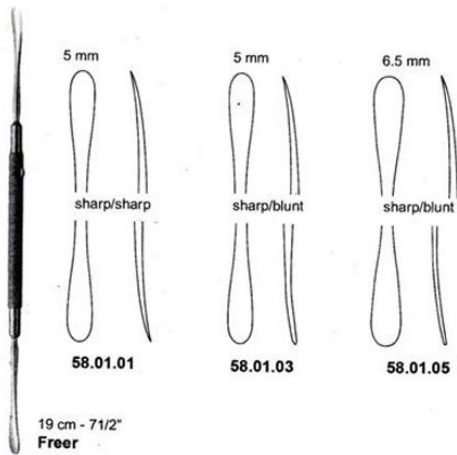

Elevator Freer 19Cm-7 1/2"5mm Sharp/Blunt

[Read More](#)

SKU: BDI005

Price:

Stock: instock

Categories: [Basic / General, Dissectors, Raspatory, Elevators etc](#), [Elevators etc, Raspatory](#)

Tags: [58.01.03](#)