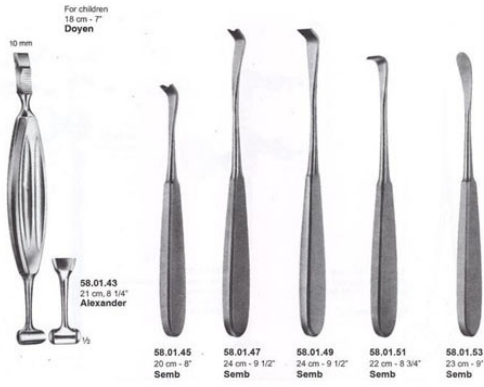

Rib Raspatory Semb 9"

Rib Raspatory Semb 9"

[Read More](#)

SKU: CDI050

Price:

Stock: instock

Categories: [Cardio Thoracic](#), [Dissectors](#), [Raspatory](#), [Elevators etc](#), [Elevators etc](#), [Raspatory](#)

Tags: [58.01.53](#)

Product Description

Rib Raspatory Semb 9"