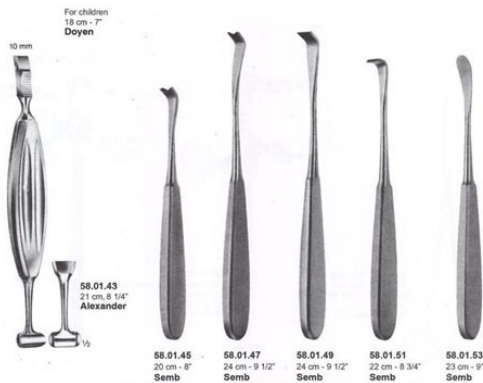

Perosteal Elevator Sedillot Cvd 18mm 7 1/4'''

Perosteal Elevator Sedillot Cvd 18mm 7 1/4'''

[Read More](#)

SKU: ODI035

Price:

Stock: instock

Categories: [Dissectors, Raspatory, Elevators etc](#), [Elevators etc](#), [Ortho, Raspatory](#)

Tags: [ODI035](#)

Product Description

Perosteal Elevator Sedillot Cvd 18mm 7 1/4'''

Rib Raspatory Double Ended Alexander 8 14"

Rib Raspatory Double Ended Alexander 8 14"

[Read More](#)

SKU: CDI025

Price:

Stock: instock

Categories: [Cardio Thoracic, Dissectors, Raspatory, Elevators etc](#), [Elevators etc, Raspatory](#)

Tags: [58.01.43](#)

Product Description

Rib Raspatory Double Ended Alexander 8 14"