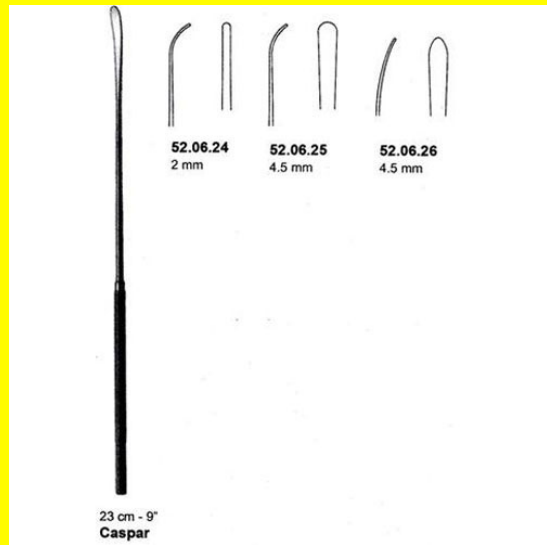

Product Description

Dissector Casper 23Cm 1mm

Dissector Casper 23Cm 2mm

Dissector Casper 23Cm 2mm

[Read More](#)

SKU: NDI045

Price:

Stock: instock

Categories: [Dissectors, Raspatory, Elevators etc](#), [Elevators etc](#), [Neuro & Spine](#), [Open Surgery](#), [Raspatory](#)

Tags: [52.06.24](#)

Product Description

Dissector Casper 23Cm 2mm