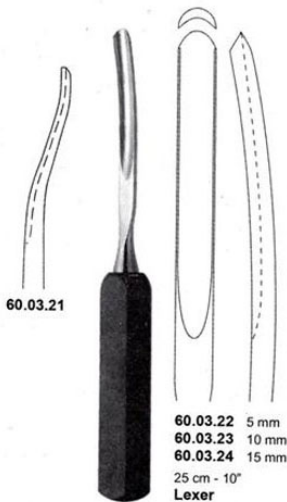

Product Description

Gouge Cobb Curve #1 28Cm-11"

Gouge Cobb Curve #2 28Cm-11"

Gouge Cobb Curve #2 28Cm-11"

[Read More](#)

SKU: OOS435

Price:

Stock: instock

Categories: [Chisels](#), [Gouges](#), [Ortho](#), [Osteotome](#)

Tags: [60.03.20](#)

Product Description

Gouge Cobb Curve #2 28Cm-11"

Gouge Cobb Curve #3 28Cm-11"

Gouge Cobb Curve #3 28Cm-11"

[Read More](#)

SKU: OOS440

Price:

Stock: instock

Categories: [Chisels](#), [Gouges](#), [Ortho](#), [Osteotome](#)

Tags: [60.03.21](#)

Product Description

Gouge Cobb Curve #3 28Cm-11"

Gouge Cobb Straight 28Cm-11"

Gouge Cobb Straight 28Cm-11"

[Read More](#)

SKU: OOS425

Price:

Stock: instock

Categories: [Chisels](#), [Gouges](#), [Ortho](#), [Osteotome](#)

Tags: [60.03.18](#)

Product Description