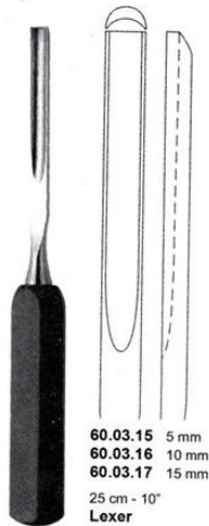

Stock: instock

Categories: [Chisels](#), [Gouges](#), [Ortho](#), [Osteotome](#)

Tags: [60.03.16](#)

Product Description

Gouge Lexer 25Cm-10" 10mm

Gouge Lexer 25Cm-10" 15Mm

Gouge Lexer 25Cm-10" 15mm

[Read More](#)

SKU: OOS420

Price:

Stock: instock

Categories: [Chisels](#), [Gouges](#), [Ortho](#), [Osteotome](#)

Tags: [60.03.24](#)

Product Description

Gouge Lexer 25Cm-10" 15mm

Gouge Lexer 25Cm-10" 15Mm

Gouge Lexer 25Cm-10" 15mm

[Read More](#)

SKU: OOS405

Price:

Stock: instock

Categories: [Chisels](#), [Gouges](#), [Ortho](#), [Osteotome](#)

Tags: [60.03.17](#)

Product Description

Gouge Lexer 25Cm-10" 15mm

Gouge Lexer 25Cm-10" 5Mm

Gouge Lexer 25Cm-10" 5mm

[Read More](#)

SKU: OOS410

Price:

Stock: instock

Categories: [Chisels](#), [Gouges](#), [Ortho](#), [Osteotome](#)