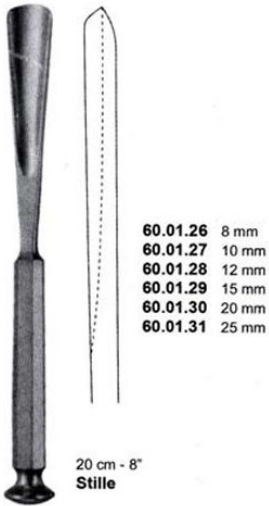

Gouge Stille 20Cm-8"15mm

[Read More](#)

SKU: OOS155

Price:

Stock: instock

Categories: [Chisels](#), [Gouges](#), [Ortho](#), [Osteotome](#)

Tags: [60.01.29](#), [FL575](#)

Product Description

Gouge Stille 20Cm-8"15mm

Gouge Stille 20Cm-8"20Mm

Gouge Stille 20Cm-8"20mm

[Read More](#)

SKU: OOS160

Price:

Stock: instock

Categories: [Chisels](#), [Gouges](#), [Ortho](#), [Osteotome](#)