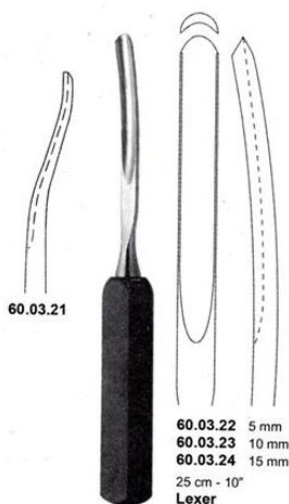

Gouge Lexer 25Cm-10" 15mm

[Read More](#)

SKU: OOS405

Price:

Stock: instock

Categories: [Chisels](#), [Gouges](#), [Ortho](#), [Osteotome](#)

Tags: [60.03.17](#)

Product Description

Gouge Lexer 25Cm-10" 15mm

Gouge Lexer 25Cm-10" 5Mm

Gouge Lexer 25Cm-10" 5mm

[Read More](#)

SKU: OOS410

Price:

Stock: instock

Categories: [Chisels](#), [Gouges](#), [Ortho](#), [Osteotome](#)

Tags: [60.03.22](#)

Product Description

Gouge Lexer 25Cm-10" 5mm

Gouge Lexer 25Cm-10" 5Mm

Gouge Lexer 25Cm-10" 5mm

[Read More](#)

SKU: OOS395

Price: