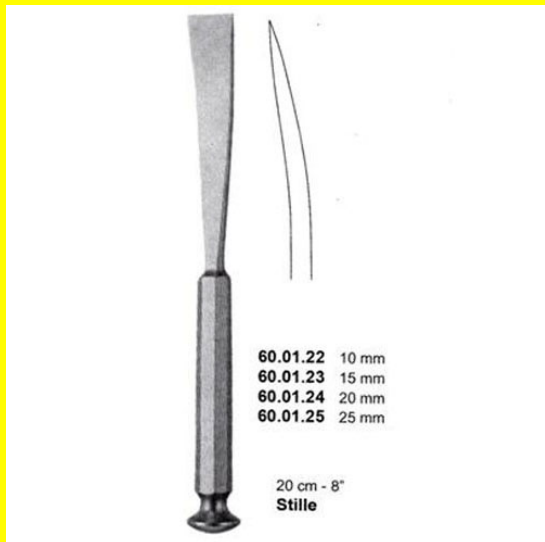

[Read More](#)

SKU: OOS130

Price:

Stock: instock

Categories: [Chisels](#), [Gouges](#), [Ortho](#), [Osteotome](#)

Tags: [60.01.23](#), [FL555](#)

Product Description

Osteotome Stille Curved 20Cm-8"15mm