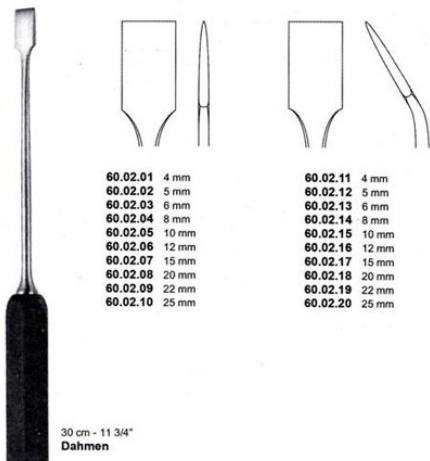

[Read More](#)

SKU: OOS335

Price:

Stock: instock

Categories: [Chisels](#), [Gouges](#), [Ortho](#), [Osteotome](#)

Tags: [60.02.17](#)

Product Description

Osteotome Dahmen Curved 30Cm-11 3/4"15mm