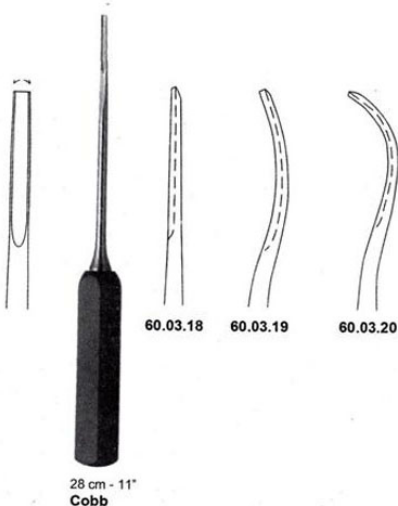

SKU: OOS440

Price:

Stock: instock

Categories: [Chisels](#), [Gouges](#), [Ortho](#), [Osteotome](#)

Tags: [60.03.21](#)

Product Description

Gouge Cobb Curve #3 28Cm-11"

Gouge Cobb Straight 28Cm-11"

Gouge Cobb Straight 28Cm-11"

[Read More](#)

SKU: OOS425

Price:

Stock: instock

Categories: [Chisels](#), [Gouges](#), [Ortho](#), [Osteotome](#)

Tags: [60.03.18](#)

Product Description

Gouge Cobb Straight 28Cm-11"

Gouge Lexer 25Cm-10" 10Mm

Gouge Lexer 25Cm-10" 10mm

[Read More](#)

SKU: OOS415

Price:

Stock: instock

Categories: [Chisels](#), [Gouges](#), [Ortho](#), [Osteotome](#)