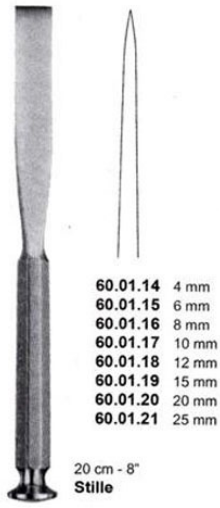

Tags: [60.01.19](#), [FL525](#)

Product Description

Osteotome Stille 20Cm-8"15mm

Osteotome Stille 20Cm-8"20Mm

Osteotome Stille 20Cm-8"20mm

[Read More](#)

SKU: OOS110

Price:

Stock: instock

Categories: [Chisels](#), [Gouges](#), [Ortho](#), [Osteotome](#)

Tags: [60.01.20](#), [FL526](#)

Product Description

Osteotome Stille 20Cm-8"20mm

Osteotome Stille 20Cm-8"25Mm

Osteotome Stille 20Cm-8"25mm