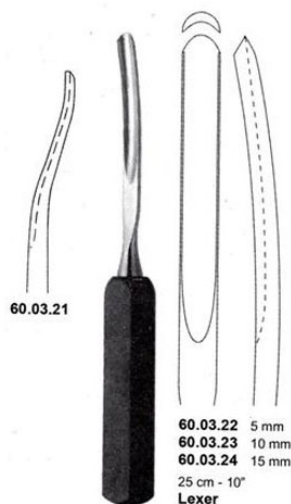

Gouge Cobb Straight 28Cm-11"

Gouge Lexer 25Cm-10" 10Mm

Gouge Lexer 25Cm-10" 10mm

[Read More](#)

SKU: OOS415

Price:

Stock: instock

Categories: [Chisels](#), [Gouges](#), [Ortho](#), [Osteotome](#)

Tags: [60.03.23](#)

Product Description

Gouge Lexer 25Cm-10" 10mm

Gouge Lexer 25Cm-10" 10Mm

Gouge Lexer 25Cm-10" 10mm

[Read More](#)

SKU: OOS400

Price:

Stock: instock

Categories: [Chisels](#), [Gouges](#), [Ortho](#), [Osteotome](#)

Tags: [60.03.16](#)

Product Description

Gouge Lexer 25Cm-10" 10mm

Gouge Lexer 25Cm-10" 15Mm

Gouge Lexer 25Cm-10" 15mm

[Read More](#)

SKU: OOS420

Price:

Stock: instock

Categories: [Chisels](#), [Gouges](#), [Ortho](#), [Osteotome](#)

Tags: [60.03.24](#)

Product Description

Gouge Lexer 25Cm-10" 15mm

Gouge Lexer 25Cm-10" 15Mm