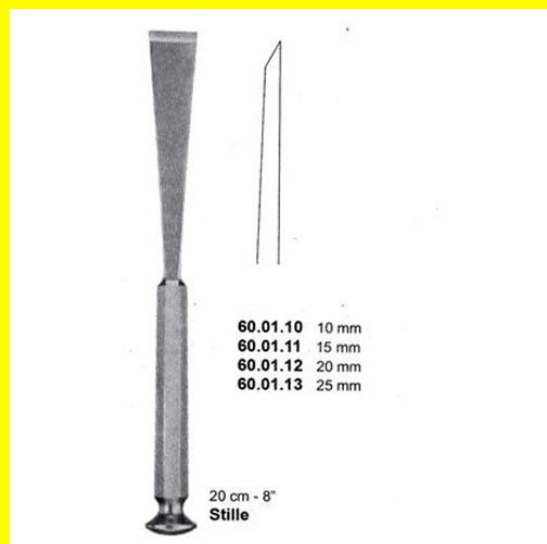

Chisels Stille 20Cm-8" 10Mm

Chisels Stille 20Cm-8" 10mm

[Read More](#)

SKU: OOS075

Price:

Stock: instock

Categories: [Chisels](#), [Gouges](#), [Ortho](#), [Osteotome](#)

Tags: [60.01.10](#), [FL503](#)

Product Description

Chisels Stille 20Cm-8" 10mm