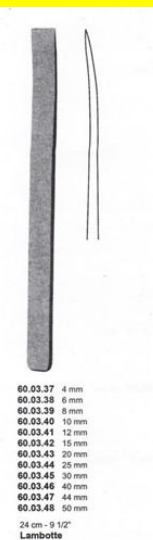

SKU: OOS485

Price:

Stock: instock

Categories: [Chisels](#), [Gouges](#), [Ortho](#), [Osteotome](#)

Tags: [60.03.43](#)

Product Description

Osteotome Lambotte Curved Lambotte 24Cm-9 1/2"20mm

Osteotome Lambotte Curved Lambotte 24Cm-9 1/2"25Mm

Osteotome Lambotte Curved Lambotte 24Cm-9 1/2"25mm

[Read More](#)

SKU: OOS490

Price:

Stock: instock

Categories: [Chisels](#), [Gouges](#), [Ortho](#), [Osteotome](#)

Tags: [60.03.44](#)

Product Description

Osteotome Lambotte Curved Lambotte 24Cm-9 1/2"25mm

Osteotome Lambotte Curved Lambotte 24Cm-9 1/2"30Mm

Osteotome Lambotte Curved Lambotte 24Cm-9 1/2"30mm

[Read More](#)

SKU: OOS495

Price:

Stock: instock

Categories: [Chisels](#), [Gouges](#), [Ortho](#), [Osteotome](#)