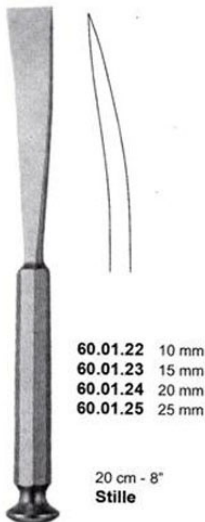

Osteotome Stille 20Cm-8"5Mm

Osteotome Stille 20Cm-8"5Mm

[Read More](#)

SKU: OOS095

Price:

Stock: instock

Categories: [Chisels](#), [Gouges](#), [Ortho](#), [Osteotome](#)

Tags: [FO170](#), [OOS095](#)

Product Description

Osteotome Stille 20Cm-8"5Mm

Osteotome Stille Curved 20Cm-8"10Mm

Osteotome Stille Curved 20Cm-8"10mm

[Read More](#)

SKU: OOS125

Price:

Stock: instock