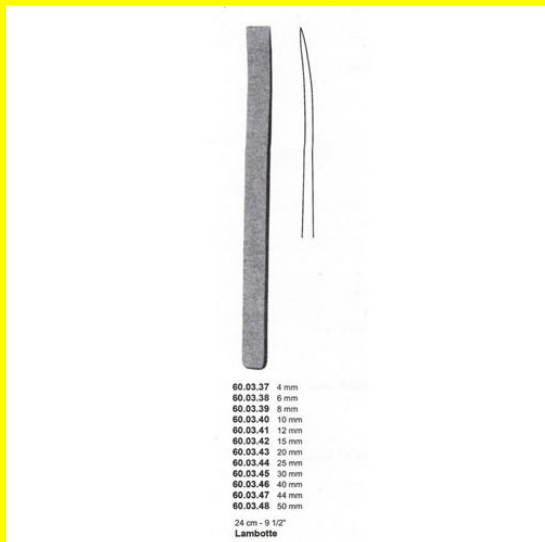

Osteotome Lambotte Curved Lambotte 24Cm-9 1/2"20Mm

Osteotome Lambotte Curved Lambotte 24Cm-9 1/2"20mm

[Read More](#)

SKU: OOS485

Price:

Stock: instock

Categories: [Chisels](#), [Gouges](#), [Ortho](#), [Osteotome](#)

Tags: [60.03.43](#)

Product Description

Osteotome Lambotte Curved Lambotte 24Cm-9 1/2"20mm