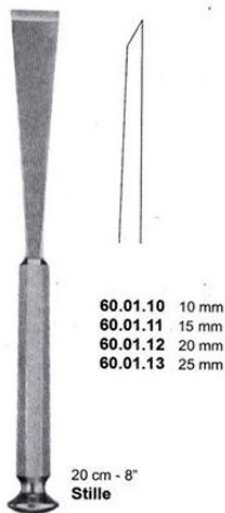

[Read More](#)

SKU: OOS080

Price:

Stock: instock

Categories: [Chisels](#), [Gouges](#), [Ortho](#), [Osteotome](#)

Tags: [60.01.11](#), [FL505](#)

Product Description

Chisels Stille 20Cm-8" 15mm