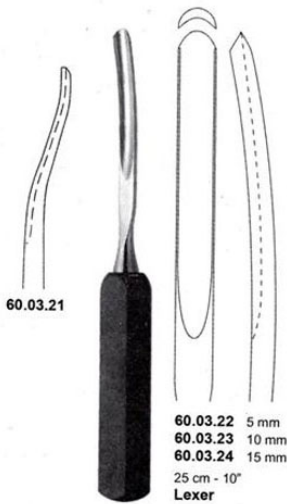

Product Description

Gouge Cobb Curve #1 28Cm-11"

Gouge Cobb Curve #2 28Cm-11"

Gouge Cobb Curve #2 28Cm-11"

[Read More](#)

SKU: OOS435

Price:

Stock: instock

Categories: [Chisels](#), [Gouges](#), [Ortho](#), [Osteotome](#)

Tags: [60.03.20](#)

Product Description

Gouge Cobb Curve #2 28Cm-11"

Gouge Cobb Curve #3 28Cm-11"

Gouge Cobb Curve #3 28Cm-11"

[Read More](#)

SKU: OOS440

Price:

Stock: instock

Categories: [Chisels](#), [Gouges](#), [Ortho](#), [Osteotome](#)

Tags: [60.03.21](#)

Product Description

Gouge Cobb Curve #3 28Cm-11"

Gouge Cobb Straight 28Cm-11"

Gouge Cobb Straight 28Cm-11"

[Read More](#)

SKU: OOS425

Price:

Stock: instock

Categories: [Chisels](#), [Gouges](#), [Ortho](#), [Osteotome](#)

Tags: [60.03.18](#)

Product Description