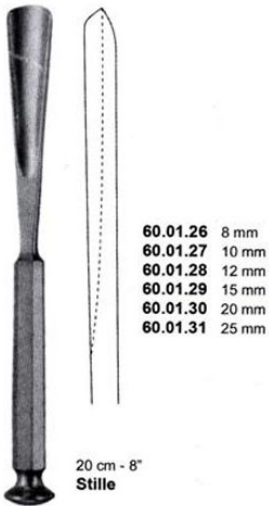

Product Description

Gouge Stille 20Cm-8"20mm

Gouge Stille 20Cm-8"25Mm

Gouge Stille 20Cm-8"25Mm

[Read More](#)

SKU: OOS165

Price:

Stock: instock

Categories: [Chisels](#), [Gouges](#), [Ortho](#), [Osteotome](#)

Tags: [60.01.31](#), [FL577](#)