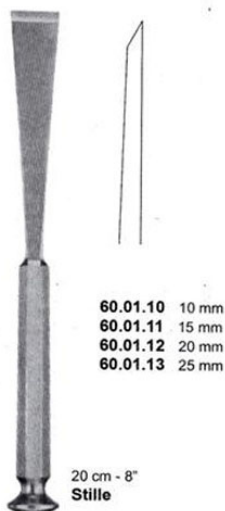

Chisels Stille 20Cm-8" 20Mm

Chisels Stille 20Cm-8" 20mm

[Read More](#)

SKU: OOS085

Price:

Stock: instock

Categories: [Chisels](#), [Gouges](#), [Ortho](#), [Osteotome](#)

Tags: [60.01.12](#), [FL506](#)