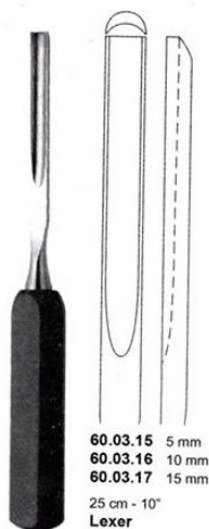

Stock: instock

Categories: [Chisels](#), [Gouges](#), [Ortho](#), [Osteotome](#)

Tags: [60.03.16](#)

Product Description

Gouge Lexer 25Cm-10" 10mm

Gouge Lexer 25Cm-10" 15Mm

Gouge Lexer 25Cm-10" 15mm

[Read More](#)

SKU: OOS420

Price:

Stock: instock

Categories: [Chisels](#), [Gouges](#), [Ortho](#), [Osteotome](#)

Tags: [60.03.24](#)

Product Description

Gouge Lexer 25Cm-10" 15mm

Gouge Lexer 25Cm-10" 15Mm

Gouge Lexer 25Cm-10" 15mm

[Read More](#)

SKU: OOS405

Price:

Stock: instock

Categories: [Chisels](#), [Gouges](#), [Ortho](#), [Osteotome](#)

Tags: [60.03.17](#)

Product Description

Gouge Lexer 25Cm-10" 15mm

Gouge Lexer 25Cm-10" 5Mm

Gouge Lexer 25Cm-10" 5mm

[Read More](#)

SKU: OOS410

Price:

Stock: instock

Categories: [Chisels](#), [Gouges](#), [Ortho](#), [Osteotome](#)