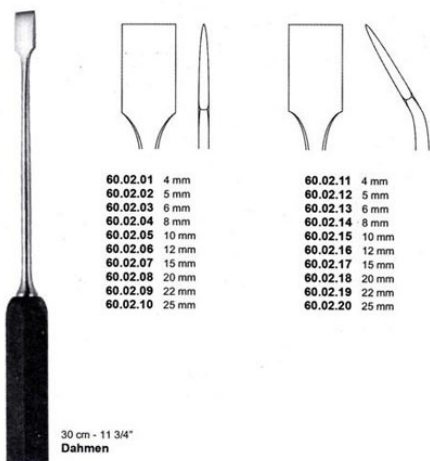

30 cm - 11 3/4"
Dahmen

Osteotome Dahmen30Cm-11 3/4"6Mm

Osteotome Dahmen30Cm-11 3/4"6mm

[Read More](#)

SKU: OOS285

Price:

Stock: instock

Categories: [Chisels](#), [Gouges](#), [Ortho](#), [Osteotome](#)

Tags: [60.02.03](#)