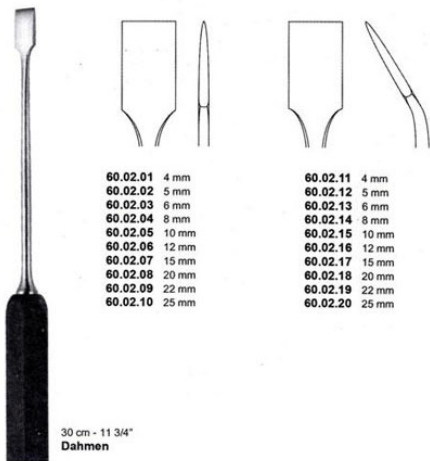

30 cm - 11 3/4"
Dahmen

Osteotome Dahmen30Cm-11 3/4"15Mm

Osteotome Dahmen30Cm-11 3/4"15mm

[Read More](#)

SKU: OOS305

Price:

Stock: instock

Categories: [Chisels](#), [Gouges](#), [Ortho](#), [Osteotome](#)

Tags: [60.02.07](#)

Product Description

Osteotome Dahmen30Cm-11 3/4"15mm