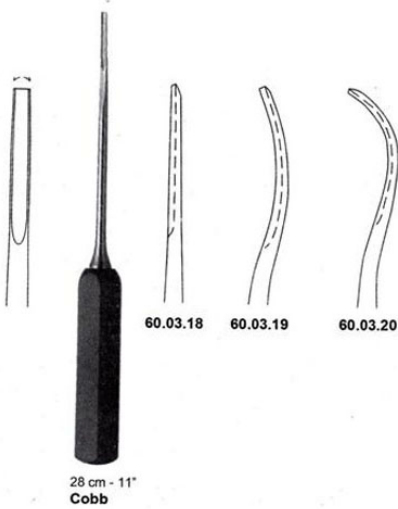

Gouge Cobb Curve #1 28Cm-11"

Gouge Cobb Curve #1 28Cm-11"

[Read More](#)

SKU: OOS430

Price:

Stock: instock

Categories: [Chisels](#), [Gouges](#), [Ortho](#), [Osteotome](#)

Tags: [60.03.19](#)

Product Description

Gouge Cobb Curve #1 28Cm-11"

Gouge Cobb Curve #2 28Cm-11"

Gouge Cobb Curve #2 28Cm-11"

[Read More](#)

SKU: OOS435

Price:

Stock: instock

Categories: [Chisels](#), [Gouges](#), [Ortho](#), [Osteotome](#)

Tags: [60.03.20](#)

Product Description

Gouge Cobb Curve #2 28Cm-11"

Gouge Cobb Curve #3 28Cm-11"

Gouge Cobb Curve #3 28Cm-11"

[Read More](#)