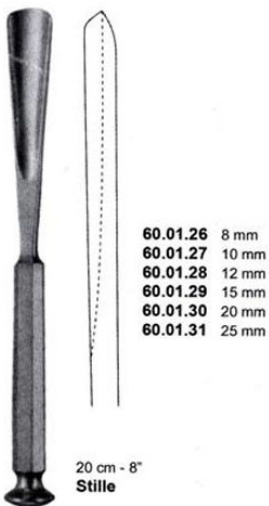

Gouge Stille 20Cm-8"15Mm

Gouge Stille 20Cm-8"15mm

[Read More](#)

SKU: OOS155

Price:

Stock: instock

Categories: [Chisels](#), [Gouges](#), [Ortho](#), [Osteotome](#)

Tags: [60.01.29](#), [FL575](#)

Product Description

Gouge Stille 20Cm-8"15mm

Gouge Stille 20Cm-8"20Mm

Gouge Stille 20Cm-8"20mm

[Read More](#)

SKU: OOS160

Price:

Stock: instock

Categories: [Chisels](#), [Gouges](#), [Ortho](#), [Osteotome](#)

Tags: [60.01.30](#), [FL576](#)

Product Description

Gouge Stille 20Cm-8"20mm

Gouge Stille 20Cm-8"25Mm

Gouge Stille 20Cm-8"25Mm

[Read More](#)

SKU: OOS165

Price:

Stock: instock

Categories: [Chisels](#), [Gouges](#), [Ortho](#), [Osteotome](#)

Tags: [60.01.31](#), [FL577](#)