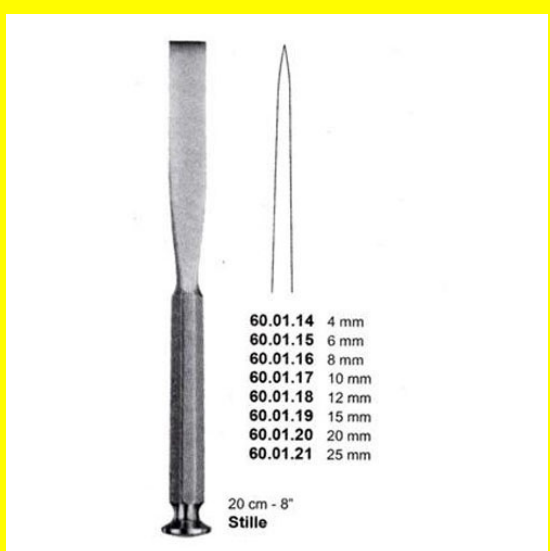

Osteotome Stille 20Cm-8"20Mm

Osteotome Stille 20Cm-8"20mm

[Read More](#)

SKU: OOS110

Price:

Stock: instock

Categories: [Chisels](#), [Gouges](#), [Ortho](#), [Osteotome](#)

Tags: [60.01.20](#), [FL526](#)

Product Description

Osteotome Stille 20Cm-8"20mm