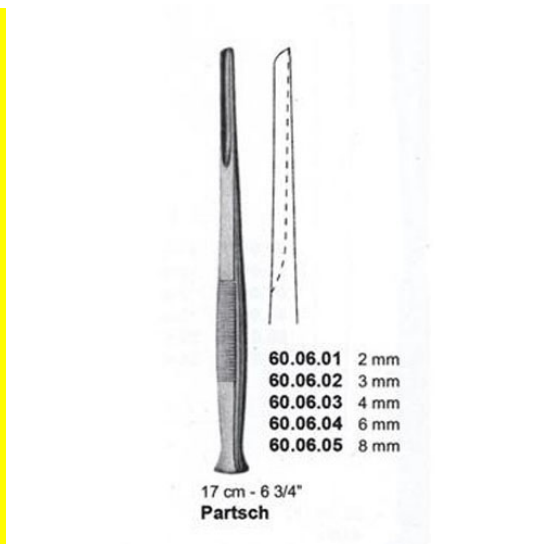

Gouges Partsch 17Cm-6 3/4" 8Mm

Gouges Partsch 17Cm-6 3/4" 8mm

[Read More](#)

SKU: OOS070

Price:

Stock: instock

Categories: [Chisels](#), [Gouges](#), [Ortho](#), [Osteotome](#)

Tags: [60.06.05](#), [FL227](#)

Product Description

Gouges Partsch 17Cm-6 3/4" 8mm