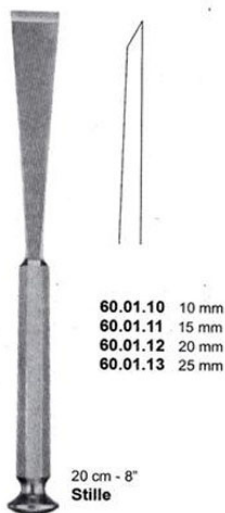

Chisels Stille 20Cm-8" 20Mm

Chisels Stille 20Cm-8" 20mm

[Read More](#)

SKU: OOS085

Price:

Stock: instock

Categories: [Chisels](#), [Gouges](#), [Ortho](#), [Osteotome](#)

Tags: [60.01.12](#), [FL506](#)