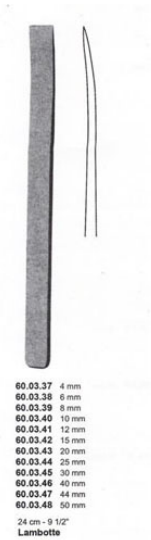

Tags: [60.03.42](#)

Product Description

Osteotome Lambotte Curved Lambotte 24Cm-9 1/2"15mm

Osteotome Lambotte Curved Lambotte 24Cm-9 1/2"20Mm

Osteotome Lambotte Curved Lambotte 24Cm-9 1/2"20mm

[Read More](#)

SKU: OOS485

Price:

Stock: instock

Categories: [Chisels](#), [Gouges](#), [Ortho](#), [Osteotome](#)

Tags: [60.03.43](#)

Product Description

Osteotome Lambotte Curved Lambotte 24Cm-9 1/2"20mm

Osteotome Lambotte Curved Lambotte 24Cm-9 1/2"25Mm

Osteotome Lambotte Curved Lambotte 24Cm-9 1/2"25mm

[Read More](#)

SKU: OOS490

Price:

Stock: instock

Categories: [Chisels](#), [Gouges](#), [Ortho](#), [Osteotome](#)

Tags: [60.03.44](#)

Product Description