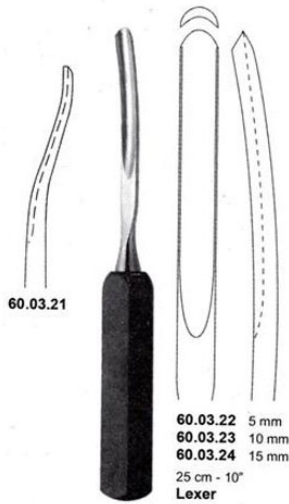

Gouge Cobb Straight 28Cm-11"

Gouge Lexer 25Cm-10" 10Mm

Gouge Lexer 25Cm-10" 10mm

[Read More](#)

SKU: OOS415

Price:

Stock: instock

Categories: [Chisels](#), [Gouges](#), [Ortho](#), [Osteotome](#)

Tags: [60.03.23](#)

Product Description

Gouge Lexer 25Cm-10" 10mm

Gouge Lexer 25Cm-10" 10Mm

Gouge Lexer 25Cm-10" 10mm

[Read More](#)

SKU: OOS400

Price:

Stock: instock

Categories: [Chisels](#), [Gouges](#), [Ortho](#), [Osteotome](#)

Tags: [60.03.16](#)

Product Description

Gouge Lexer 25Cm-10" 10mm

Gouge Lexer 25Cm-10" 15Mm

Gouge Lexer 25Cm-10" 15mm

[Read More](#)

SKU: OOS420

Price:

Stock: instock

Categories: [Chisels](#), [Gouges](#), [Ortho](#), [Osteotome](#)

Tags: [60.03.24](#)

Product Description

Gouge Lexer 25Cm-10" 15mm

Gouge Lexer 25Cm-10" 15Mm