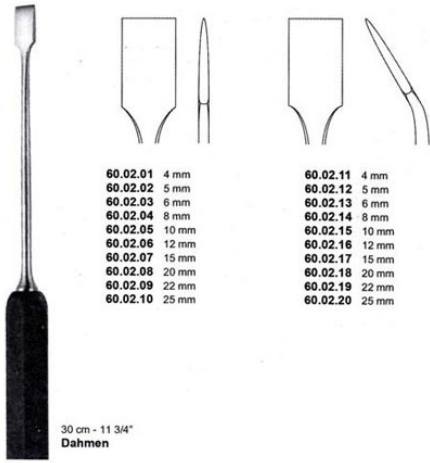

30 cm - 11 3/4"
Dahmen

Osteotome Dahmen30Cm-11

3/4"15Mm

Osteotome Dahmen30Cm-11 3/4"15mm

[Read More](#)

SKU: OOS305

Price:

Stock: instock

Categories: [Chisels](#), [Gouges](#), [Ortho](#), [Osteotome](#)

Tags: [60.02.07](#)

Product Description

Osteotome Dahmen30Cm-11 3/4"15mm