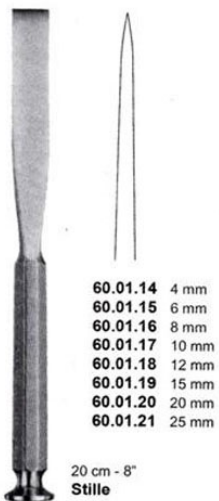

Tags: [OOS390](#)

Product Description

Osteotome Lexer Fibre Handle Curved 25cm-10" 25Mm

Osteotome Lexer Fibre Handle Curved 25cm-10" 5Mm

Osteotome Lexer Fibre Handle Curved 25cm-10" 5Mm

[Read More](#)

SKU: OOS370

Price:

Stock: instock

Categories: [Chisels](#), [Gouges](#), [Ortho](#), [Osteotome](#)

Tags: [BF493](#), [OOS370](#)

Product Description

Osteotome Lexer Fibre Handle Curved 25cm-10" 5Mm

Osteotome Stille 20Cm-8"10Mm