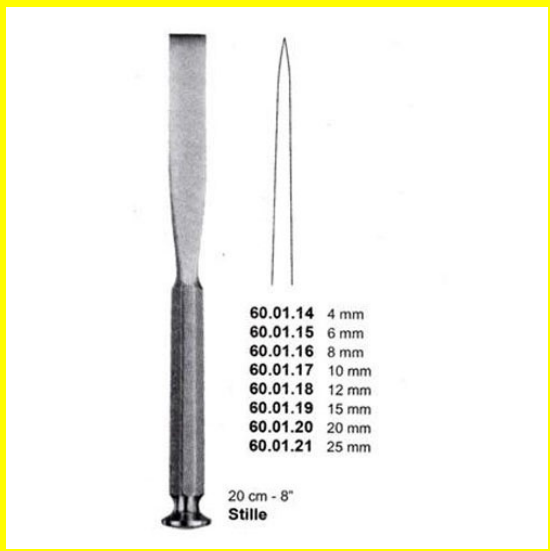

Product Description

Osteotome Stille 20Cm-8"10mm

Osteotome Stille 20Cm-8"15Mm

Osteotome Stille 20Cm-8"15mm

[Read More](#)

SKU: OOS105

Price:

Stock: instock

Categories: [Chisels](#), [Gouges](#), [Ortho](#), [Osteotome](#)

Tags: [60.01.19](#), [FL525](#)

Product Description

Osteotome Stille 20Cm-8"15mm