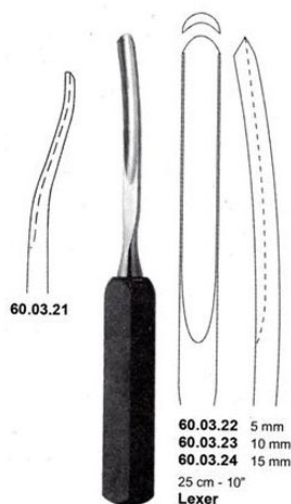

Gouge Lexer 25Cm-10" 15mm

[Read More](#)

SKU: OOS405

Price:

Stock: instock

Categories: [Chisels](#), [Gouges](#), [Ortho](#), [Osteotome](#)

Tags: [60.03.17](#)

Product Description

Gouge Lexer 25Cm-10" 15mm

Gouge Lexer 25Cm-10" 5Mm

Gouge Lexer 25Cm-10" 5mm

[Read More](#)

SKU: OOS410

Price:

Stock: instock

Categories: [Chisels](#), [Gouges](#), [Ortho](#), [Osteotome](#)

Tags: [60.03.22](#)

Product Description

Gouge Lexer 25Cm-10" 5mm

Gouge Lexer 25Cm-10" 5Mm

Gouge Lexer 25Cm-10" 5mm

[Read More](#)

SKU: OOS395

Price: