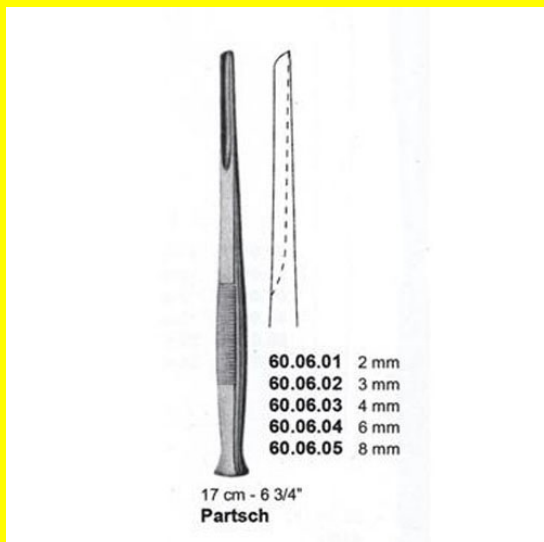

Gouges Partsch 17Cm-6 3/4" 6Mm

Gouges Partsch 17Cm-6 3/4" 6mm

[Read More](#)

SKU: OOS065

Price:

Stock: instock

Categories: [Chisels](#), [Gouges](#), [Ortho](#), [Osteotome](#)

Tags: [60.06.04](#), [FL226](#)

Product Description

Gouges Partsch 17Cm-6 3/4" 6mm