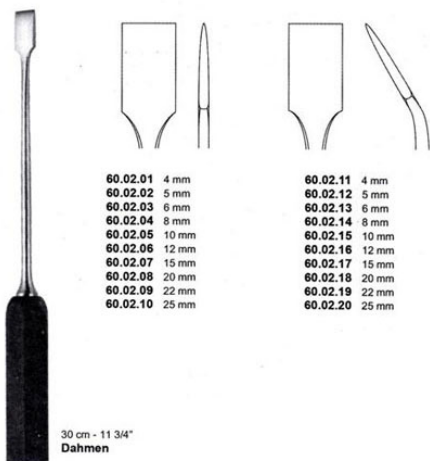

30 cm - 11 3/4"
Dahmen

Osteotome Dahmen30Cm-11 3/4"20Mm

Osteotome Dahmen30Cm-11 3/4"20mm

[Read More](#)

SKU: OOS310

Price:

Stock: instock

Categories: [Chisels](#), [Gouges](#), [Ortho](#), [Osteotome](#)

Tags: [60.02.08](#)

Product Description

Osteotome Dahmen30Cm-11 3/4"20mm