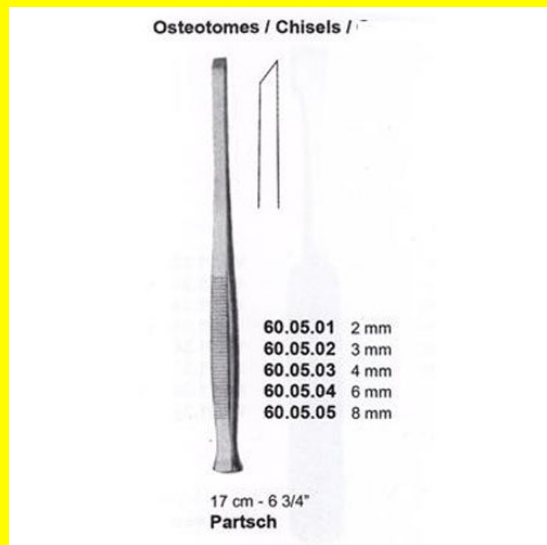

Product Description

Chisels Partsch 17Cm-6 3/4"6mm

Chisels Partsch 17Cm-6 3/4"8Mm

Chisels Partsch 17Cm-6 3/4"8mm

[Read More](#)

SKU: OOS055

Price:

Stock: instock

Categories: [Chisels](#), [Gouges](#), [Ortho](#), [Osteotome](#)

Tags: [60.05.05](#), [FL187](#)

Product Description

Chisels Partsch 17Cm-6 3/4"8mm