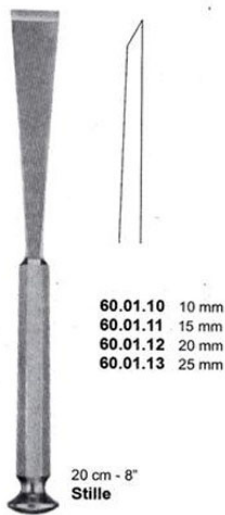

[Read More](#)

SKU: OOS080

Price:

Stock: instock

Categories: [Chisels](#), [Gouges](#), [Ortho](#), [Osteotome](#)

Tags: [60.01.11](#), [FL505](#)

Product Description

Chisels Stille 20Cm-8" 15mm