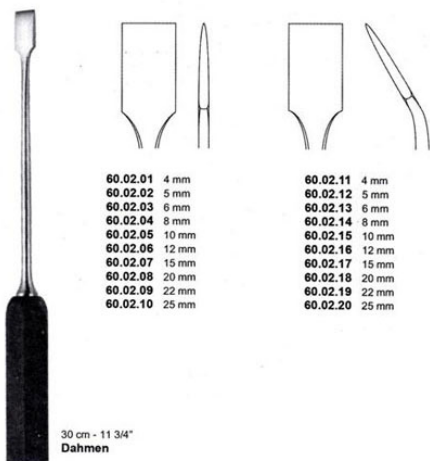

60.02.01	4 mm	60.02.11	4 mm
60.02.02	5 mm	60.02.12	5 mm
60.02.03	6 mm	60.02.13	6 mm
60.02.04	8 mm	60.02.14	8 mm
60.02.05	10 mm	60.02.15	10 mm
60.02.06	12 mm	60.02.16	12 mm
60.02.07	15 mm	60.02.17	15 mm
60.02.08	20 mm	60.02.18	20 mm
60.02.09	22 mm	60.02.19	22 mm
60.02.10	25 mm	60.02.20	25 mm

30 cm - 11 3/4"
Dahmen

Osteotome Dahmen Curved 30Cm-11 3/4"6Mm

Osteotome Dahmen Curved 30Cm-11 3/4"6mm

[Read More](#)

SKU: OOS315

Price:

Stock: instock

Categories: [Chisels](#), [Gouges](#), [Ortho](#), [Osteotome](#)

Tags: [60.02.13](#)

Product Description

Osteotome Dahmen Curved 30Cm-11 3/4"6mm