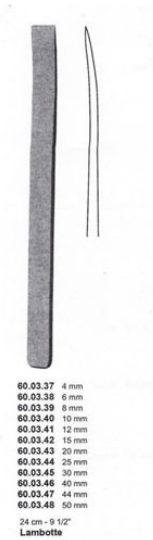

Tags: [60.03.42](#)

Product Description

Osteotome Lambotte Curved Lambotte 24Cm-9 1/2"15mm

Osteotome Lambotte Curved Lambotte 24Cm-9 1/2"20Mm

Osteotome Lambotte Curved Lambotte 24Cm-9 1/2"20mm

[Read More](#)

SKU: OOS485

Price:

Stock: instock

Categories: [Chisels](#), [Gouges](#), [Ortho](#), [Osteotome](#)

Tags: [60.03.43](#)

Product Description

Osteotome Lambotte Curved Lambotte 24Cm-9 1/2"20mm

Osteotome Lambotte Curved Lambotte 24Cm-9 1/2"25Mm

Osteotome Lambotte Curved Lambotte 24Cm-9 1/2"25mm

[Read More](#)

SKU: OOS490

Price:

Stock: instock

Categories: [Chisels](#), [Gouges](#), [Ortho](#), [Osteotome](#)

Tags: [60.03.44](#)

Product Description