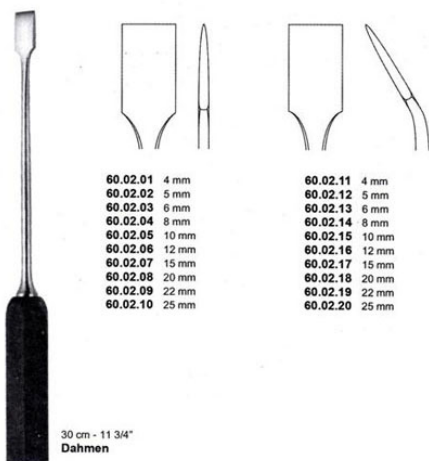

[Read More](#)

SKU: DMB525

Price:

Stock: instock

Categories: [Chisels](#), [Endoscopic Interlaminar](#), [Gouges](#), [Neuro & Spine](#), [Osteotome](#)

Tags: [DMB525](#), [FL555](#)

Product Description

Osteotome 4mm Tip Working Length 30cms Fibre Handle St