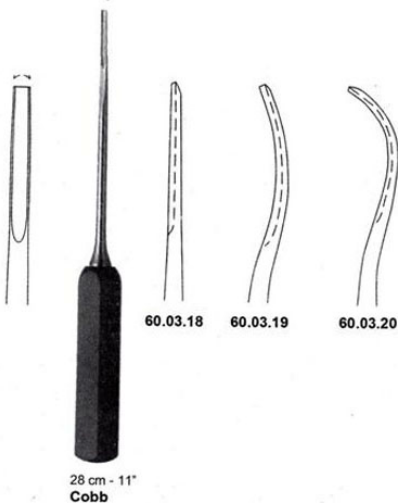

[Read More](#)

SKU: OOS445

Price:

Stock: instock

Categories: [Chisels](#), [Gouges](#), [Ortho](#), [Osteotome](#)

Tags: [BA713](#), [OOS445](#)

Product Description

Gouge Capener Lamina Cranked 11mm 23cm

Gouge Cobb Curve #1 28Cm-11"

Gouge Cobb Curve #1 28Cm-11"

[Read More](#)

SKU: OOS430

Price:

Stock: instock

Categories: [Chisels](#), [Gouges](#), [Ortho](#), [Osteotome](#)

Tags: [60.03.19](#)