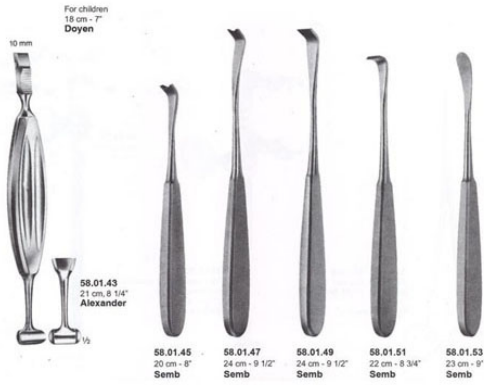

Rib Raspatory Semb 9"

Rib Raspatory Semb 9"

[Read More](#)

SKU: CDI050

Price:

Stock: instock

Categories: [Cardio Thoracic](#), [Dissectors](#), [Raspatory](#), [Elevators etc](#), [Elevators etc](#), [Raspatory](#)

Tags: [58.01.53](#)

Product Description

Rib Raspatory Semb 9"