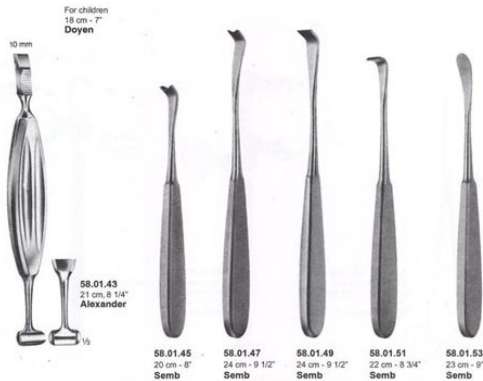

Perosteal Elevator Sedillot Cvd 18mm 7 1/4'''

Perosteal Elevator Sedillot Cvd 18mm 7 1/4'''

[Read More](#)

SKU: ODI035

Price:

Stock: instock

Categories: [Dissectors, Raspatory, Elevators etc](#), [Elevators etc, Ortho, Raspatory](#)

Tags: [ODI035](#)

Product Description

Perosteal Elevator Sedillot Cvd 18mm 7 1/4'''

Rib Raspatory Double Ended Alexander 8 14"

Rib Raspatory Double Ended Alexander 8 14"

[Read More](#)

SKU: CDI025

Price:

Stock: instock

Categories: [Cardio Thoracic, Dissectors, Raspatory, Elevators etc](#), [Elevators etc, Raspatory](#)

Tags: [58.01.43](#)

Product Description

Rib Raspatory Double Ended Alexander 8 14"