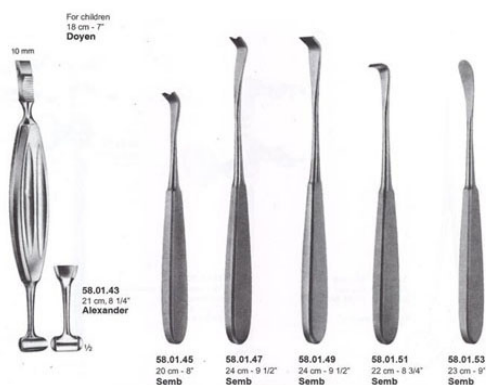

Rib Raspatory Doyen Child Right

Rib Raspatory Doyen Child Right

[Read More](#)

SKU: CDI005

Price:

Stock: instock

Categories: [Cardio Thoracic](#), [Dissectors](#), [Raspatory](#), [Elevators etc](#), [Elevators etc](#), [Raspatory](#)

Tags: [40.02.18](#)

Product Description

Rib Raspatory Doyen Child Right

Rib Raspatory Semb 8 3/4"

Rib Raspatory Semb 8 3/4"

[Read More](#)

SKU: CDI045

Price:

Stock: instock

Categories: [Cardio Thoracic](#), [Dissectors](#), [Raspatory](#), [Elevators etc](#), [Elevators etc](#), [Raspatory](#)

Tags: [58.01.51](#)

Product Description

Rib Raspatory Semb 8 3/4"

Rib Raspatory Semb 8"