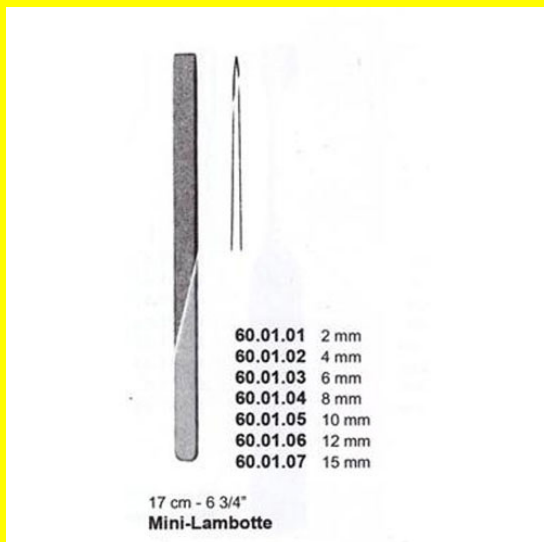

Osteotomes Mini-Lambotte17Cm-6 3/4" 2Mm

Osteotomes Mini-Lambotte17Cm-6 3/4" 2Mm

[Read More](#)

SKU: OOS005

Price:

Stock: instock

Categories: [Chisels](#), [Gouges](#), [Ortho](#), [Osteotome](#)

Tags: [60.01.01](#)

Product Description

Osteotomes Mini-Lambotte17Cm-6 3/4" 2Mm

Osteotomes Mini-Lambotte17Cm-6 3/4" 4Mm

Osteotomes Mini-Lambotte17Cm-6 3/4" 4Mm

[Read More](#)

SKU: OOS010

Price:

Stock: instock