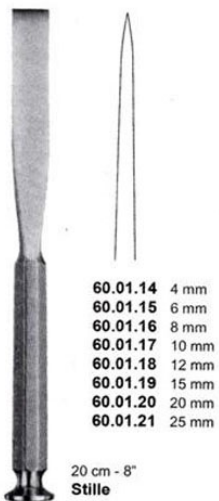

## Osteotome Lexer Fibre Handle Curved 25cm-10" 5Mm

Osteotome Lexer Fibre Handle Curved 25cm-10" 5Mm

[Read More](#)

**SKU:** OOS370

**Price:**

**Stock:** instock

**Categories:** [Chisels](#), [Gouges](#), [Ortho](#), [Osteotome](#)