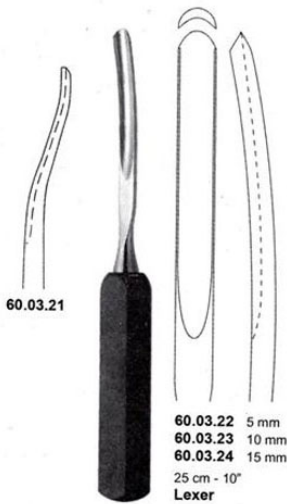

## Product Description

Gouge Cobb Curve #2 28Cm-11"

# Gouge Cobb Curve #3 28Cm-11"

Gouge Cobb Curve #3 28Cm-11"

[Read More](#)

**SKU:** OOS440

**Price:**

**Stock:** instock

**Categories:** [Chisels](#), [Gouges](#), [Ortho](#), [Osteotome](#)

**Tags:** [60.03.21](#)

## Product Description

Gouge Cobb Curve #3 28Cm-11"

# Gouge Cobb Straight 28Cm-11"

Gouge Cobb Straight 28Cm-11"

[Read More](#)

**SKU:** OOS425

**Price:**

**Stock:** instock

**Categories:** [Chisels](#), [Gouges](#), [Ortho](#), [Osteotome](#)

**Tags:** [60.03.18](#)