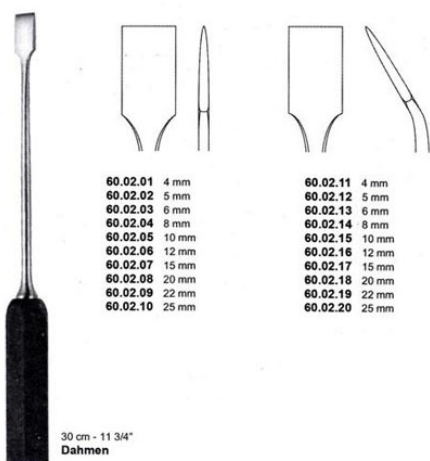

Osteotome Dahmen Curved 30Cm-11 3/4"8Mm

Osteotome Dahmen Curved 30Cm-11 3/4"8mm

[Read More](#)

SKU: OOS320

Price:

Stock: instock

Categories: [Chisels](#), [Gouges](#), [Ortho](#), [Osteotome](#)

Tags: [60.02.14](#)