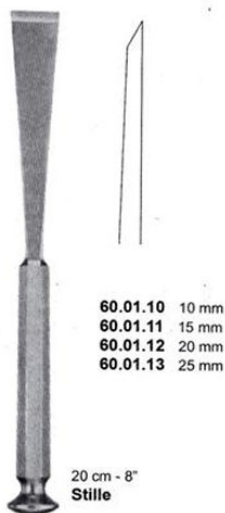

## Chisels Stille 20Cm-8" 20Mm

Chisels Stille 20Cm-8" 20mm

[Read More](#)

**SKU:** OOS085

**Price:**

**Stock:** instock

**Categories:** [Chisels](#), [Gouges](#), [Ortho](#), [Osteotome](#)

**Tags:** [60.01.12](#), [FL506](#)