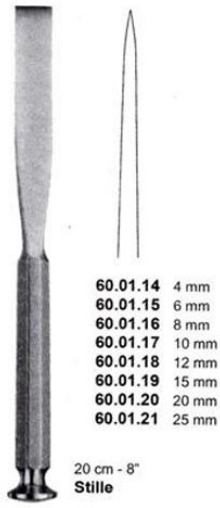

Osteotome Stille 20Cm-8"25Mm

Osteotome Stille 20Cm-8"25mm

[Read More](#)

SKU: OOS115

Price:

Stock: instock

Categories: [Chisels](#), [Gouges](#), [Ortho](#), [Osteotome](#)

Tags: [60.01.21](#), [FL527](#)

Product Description

Osteotome Stille 20Cm-8"25mm

Osteotome Stille 20Cm-8"5Mm

Osteotome Stille 20Cm-8"5Mm

[Read More](#)

SKU: OOS095

Price:

Stock: instock

Categories: [Chisels](#), [Gouges](#), [Ortho](#), [Osteotome](#)

Tags: [FO170](#), [OOS095](#)