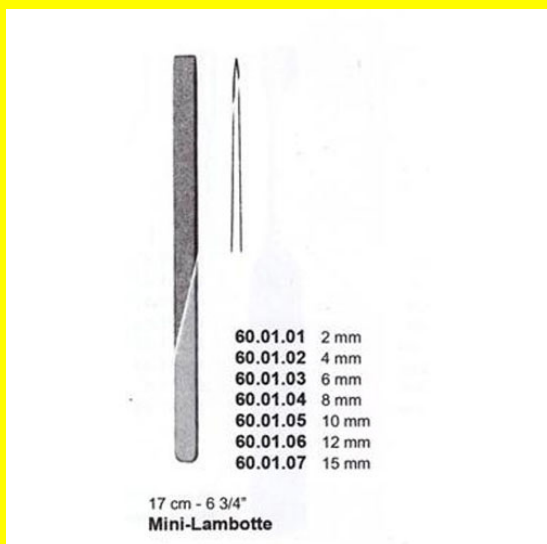

## Hollow Box Chisel

Hollow Box Chisel

[Read More](#)

**SKU:** OOS525

**Price:**

**Stock:** instock

**Categories:** [Chisels](#), [Gouges](#), [Ortho](#), [Osteotome](#)

**Tags:** [OOS525](#)