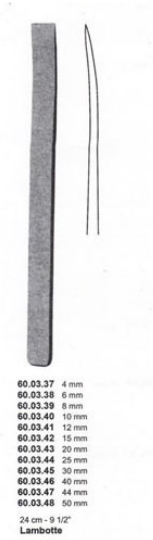

Osteotome Lambotte Curved Lambotte 24Cm-9 1/2"25Mm

Osteotome Lambotte Curved Lambotte 24Cm-9 1/2"25mm

[Read More](#)

SKU: OOS490

Price:

Stock: instock

Categories: [Chisels](#), [Gouges](#), [Ortho](#), [Osteotome](#)

Tags: [60.03.44](#)

Product Description

Osteotome Lambotte Curved Lambotte 24Cm-9 1/2"25mm

Osteotome Lambotte Curved Lambotte 24Cm-9 1/2"30Mm

Osteotome Lambotte Curved Lambotte 24Cm-9 1/2"30mm

[Read More](#)

SKU: OOS495

Price:

Stock: instock

Categories: [Chisels](#), [Gouges](#), [Ortho](#), [Osteotome](#)

Tags: [60.03.45](#)

Product Description

Osteotome Lambotte Curved Lambotte 24Cm-9 1/2"30mm

Osteotome Lexer Fibre Handle 25cm-10" 10Mm

Osteotome Lexer Fibre Handle 25cm-10" 10Mm

[Read More](#)

SKU: OOS350

Price:

Stock: instock

Categories: [Chisels](#), [Gouges](#), [Ortho](#), [Osteotome](#)

Tags: [OOS350](#)