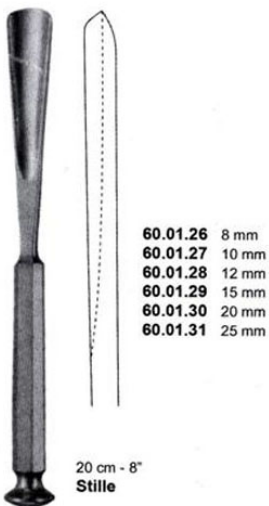

## Product Description

Gouge Stille 20Cm-8"20mm

# Gouge Stille 20Cm-8"25Mm

Gouge Stille 20Cm-8"25Mm

[Read More](#)

**SKU:** OOS165

**Price:**

**Stock:** instock

**Categories:** [Chisels](#), [Gouges](#), [Ortho](#), [Osteotome](#)

**Tags:** [60.01.31](#), [FL577](#)

## Product Description

Gouge Stille 20Cm-8"25Mm