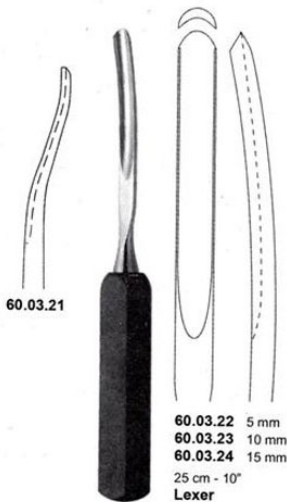

## Product Description

Gouge Cobb Curve #2 28Cm-11"

# Gouge Cobb Curve #3 28Cm-11"

Gouge Cobb Curve #3 28Cm-11"

[Read More](#)

**SKU:** OOS440

**Price:**

**Stock:** instock

**Categories:** [Chisels](#), [Gouges](#), [Ortho](#), [Osteotome](#)

**Tags:** [60.03.21](#)

## Product Description

Gouge Cobb Curve #3 28Cm-11"

# Gouge Cobb Straight 28Cm-11"

Gouge Cobb Straight 28Cm-11"

[Read More](#)

**SKU:** OOS425

**Price:**

**Stock:** instock

**Categories:** [Chisels](#), [Gouges](#), [Ortho](#), [Osteotome](#)

**Tags:** [60.03.18](#)