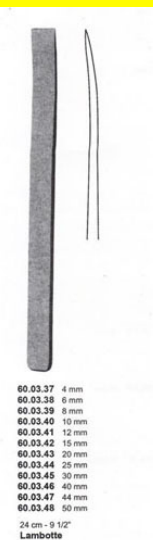

# Osteotome Lambotte Curved Lambotte 24Cm-9 1/2"25Mm

Osteotome Lambotte Curved Lambotte 24Cm-9 1/2"25mm

[Read More](#)

**SKU:** OOS490

**Price:**

**Stock:** instock

**Categories:** [Chisels](#), [Gouges](#), [Ortho](#), [Osteotome](#)