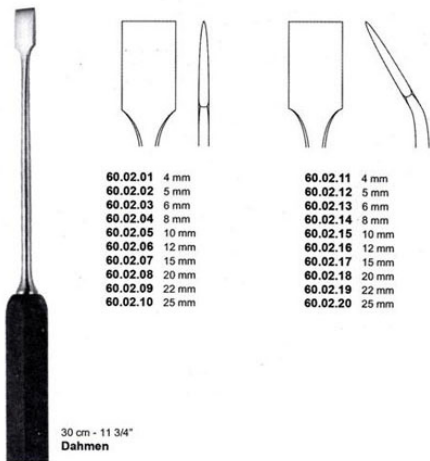

60.02.01	4 mm	60.02.11	4 mm
60.02.02	5 mm	60.02.12	5 mm
60.02.03	6 mm	60.02.13	6 mm
60.02.04	8 mm	60.02.14	8 mm
60.02.05	10 mm	60.02.15	10 mm
60.02.06	12 mm	60.02.16	12 mm
60.02.07	15 mm	60.02.17	15 mm
60.02.08	20 mm	60.02.18	20 mm
60.02.09	22 mm	60.02.19	22 mm
60.02.10	25 mm	60.02.20	25 mm

30 cm - 11 3/4"
Dahmen

Osteotome Dahmen Curved 30Cm-11 3/4"6Mm

Osteotome Dahmen Curved 30Cm-11 3/4"6mm

[Read More](#)

SKU: OOS315

Price:

Stock: instock

Categories: [Chisels](#), [Gouges](#), [Ortho](#), [Osteotome](#)

Tags: [60.02.13](#)

Product Description

Osteotome Dahmen Curved 30Cm-11 3/4"6mm