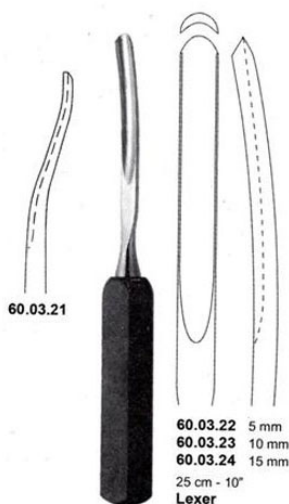

## Gouge Lexer 25Cm-10" 15Mm

Gouge Lexer 25Cm-10" 15mm

[Read More](#)

**SKU:** OOS420

**Price:**

**Stock:** instock

**Categories:** [Chisels](#), [Gouges](#), [Ortho](#), [Osteotome](#)

**Tags:** [60.03.24](#)

### Product Description

Gouge Lexer 25Cm-10" 15mm

## Gouge Lexer 25Cm-10" 15Mm

Gouge Lexer 25Cm-10" 15mm

[Read More](#)

**SKU:** OOS405

**Price:**

**Stock:** instock

**Categories:** [Chisels](#), [Gouges](#), [Ortho](#), [Osteotome](#)

**Tags:** [60.03.17](#)