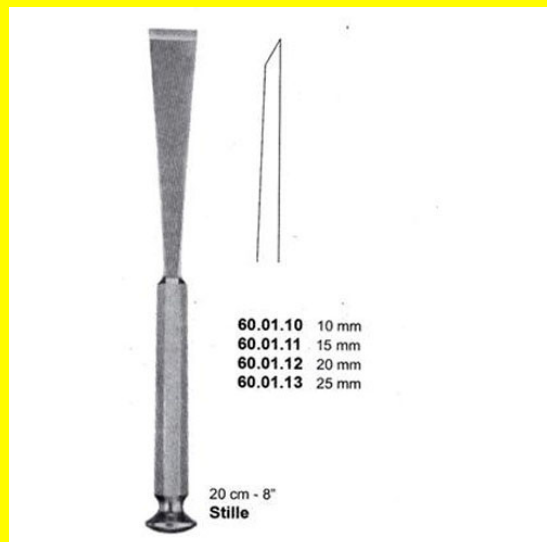

Chisels Stille 20Cm-8" 10Mm

Chisels Stille 20Cm-8" 10mm

[Read More](#)

SKU: OOS075

Price:

Stock: instock

Categories: [Chisels](#), [Gouges](#), [Ortho](#), [Osteotome](#)

Tags: [60.01.10](#), [FL503](#)

Product Description

Chisels Stille 20Cm-8" 10mm