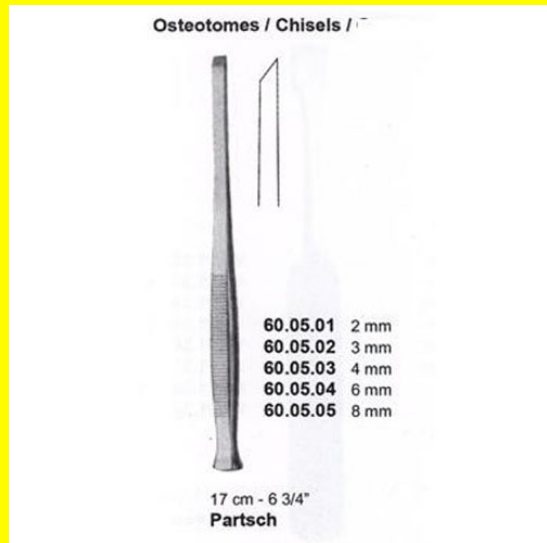

Product Description

Chisels Partsch 17Cm-6 3/4"6mm

Chisels Partsch 17Cm-6 3/4"8Mm

Chisels Partsch 17Cm-6 3/4"8mm

[Read More](#)

SKU: OOS055

Price:

Stock: instock

Categories: [Chisels](#), [Gouges](#), [Ortho](#), [Osteotome](#)

Tags: [60.05.05](#), [FL187](#)

Product Description

Chisels Partsch 17Cm-6 3/4"8mm