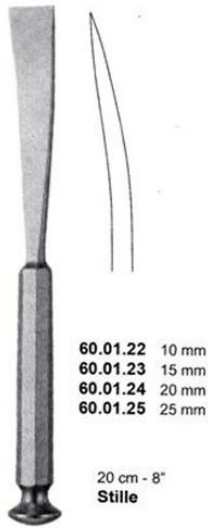

Osteotome Stille Curved 20Cm-8"25Mm

Osteotome Stille Curved 20Cm-8"25mm

[Read More](#)

SKU: OOS140

Price:

Stock: instock

Categories: [Chisels](#), [Gouges](#), [Ortho](#), [Osteotome](#)

Tags: [60.01.25](#), [FL557](#)

Product Description

Osteotome Stille Curved 20Cm-8"25mm

Osteotome Stille Curved 20Cm-8"5Mm

Osteotome Stille Curved 20Cm-8"5Mm

[Read More](#)

SKU: OOS120

Price:

Stock: instock

Categories: [Chisels](#), [Gouges](#), [Ortho](#), [Osteotome](#)

Tags: [FO171](#), [OOS120](#)

Product Description

Osteotome Stille Curved 20Cm-8"5Mm

Osteotome Stille Fibre Handle20Cm-8"10Mm

Osteotome Stille Fibre Handle20Cm-8"10Mm

[Read More](#)

SKU: OOS200

Price:

Stock: instock

Categories: [Chisels](#), [Gouges](#), [Ortho](#), [Osteotome](#)

Tags: [OOS200](#)