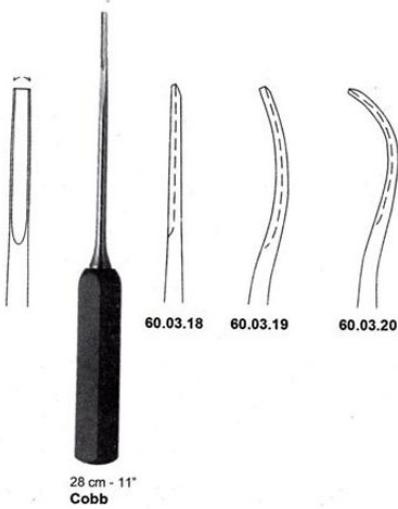

## Product Description

Gouge Cobb Curve #1 28Cm-11"

# Gouge Cobb Curve #2 28Cm-11"

Gouge Cobb Curve #2 28Cm-11"

[Read More](#)

**SKU:** OOS435

**Price:**

**Stock:** instock

**Categories:** [Chisels](#), [Gouges](#), [Ortho](#), [Osteotome](#)

**Tags:** [60.03.20](#)

## Product Description

Gouge Cobb Curve #2 28Cm-11"