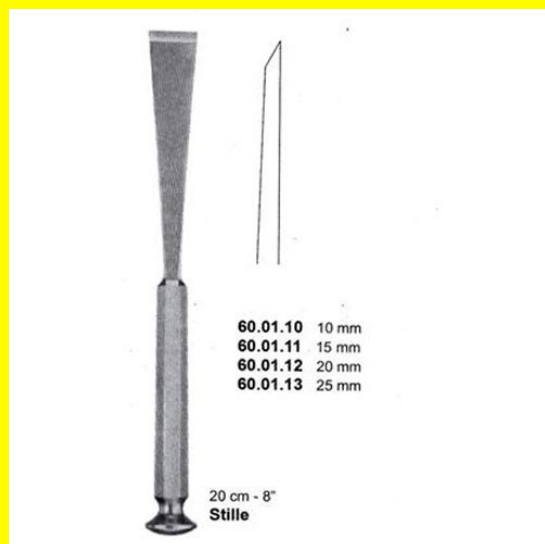

Chisels Stille 20Cm-8" 10Mm

Chisels Stille 20Cm-8" 10mm

[Read More](#)

SKU: OOS075

Price:

Stock: instock

Categories: [Chisels](#), [Gouges](#), [Ortho](#), [Osteotome](#)

Tags: [60.01.10](#), [FL503](#)

Product Description

Chisels Stille 20Cm-8" 10mm