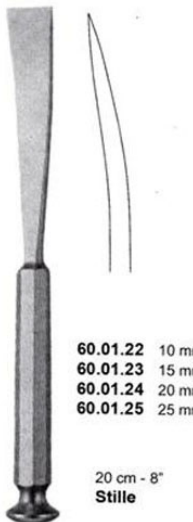

Product Description

Osteotome Stille 20Cm-8"5Mm

Osteotome Stille Curved 20Cm-8"10Mm

Osteotome Stille Curved 20Cm-8"10mm

[Read More](#)

SKU: OOS125

Price:

Stock: instock

Categories: [Chisels](#), [Gouges](#), [Ortho](#), [Osteotome](#)

Tags: [60.01.22](#), [FL553](#)