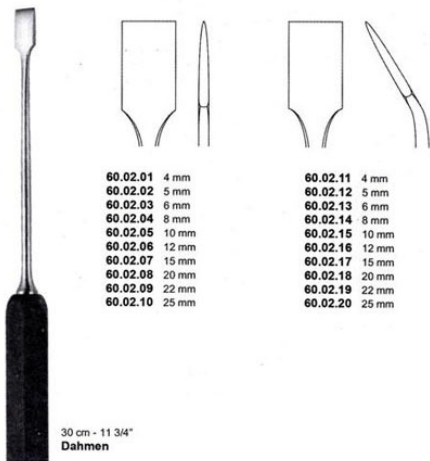

Osteotome Dahmen Curved 30Cm-11 3/4"20Mm

Osteotome Dahmen Curved 30Cm-11 3/4"20mm

[Read More](#)

SKU: OOS340

Price:

Stock: instock

Categories: [Chisels](#), [Gouges](#), [Ortho](#), [Osteotome](#)

Tags: [60.02.18](#)

Product Description

Osteotome Dahmen Curved 30Cm-11 3/4"20mm