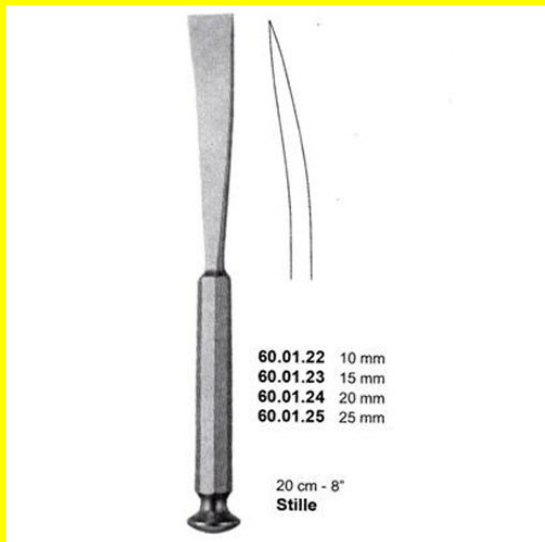

Osteotome Stille Curved 20Cm-8"20Mm

Osteotome Stille Curved 20Cm-8"20mm

[Read More](#)

SKU: OOS135

Price:

Stock: instock

Categories: [Chisels](#), [Gouges](#), [Ortho](#), [Osteotome](#)

Tags: [60.01.24](#), [FL556](#)

Product Description

Osteotome Stille Curved 20Cm-8"20mm