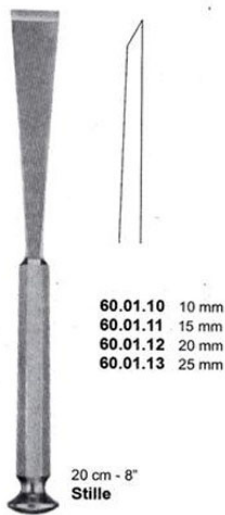

## Chisels Stille 20Cm-8" 15Mm

Chisels Stille 20Cm-8" 15mm

[Read More](#)

**SKU:** OOS080

**Price:**

**Stock:** instock

**Categories:** [Chisels](#), [Gouges](#), [Ortho](#), [Osteotome](#)

**Tags:** [60.01.11](#), [FL505](#)