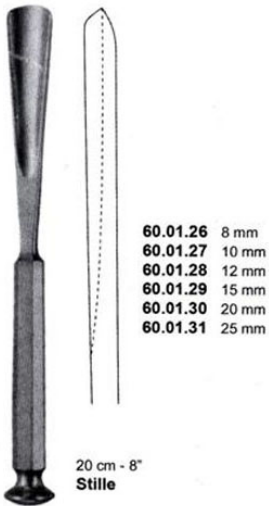

## Product Description

Gouge Stille 20Cm-8"15mm

# Gouge Stille 20Cm-8"20Mm

Gouge Stille 20Cm-8"20mm

[Read More](#)

**SKU:** OOS160

**Price:**

**Stock:** instock

**Categories:** [Chisels](#), [Gouges](#), [Ortho](#), [Osteotome](#)

**Tags:** [60.01.30](#), [FL576](#)

## Product Description

Gouge Stille 20Cm-8"20mm