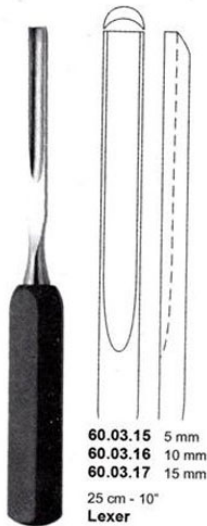

## Product Description

Gouge Lexer 25Cm-10" 10mm

## Gouge Lexer 25Cm-10" 15Mm

Gouge Lexer 25Cm-10" 15mm

[Read More](#)

**SKU:** OOS420

**Price:**

**Stock:** instock

**Categories:** [Chisels](#), [Gouges](#), [Ortho](#), [Osteotome](#)

**Tags:** [60.03.24](#)

### Product Description

Gouge Lexer 25Cm-10" 15mm

## Gouge Lexer 25Cm-10" 15Mm

Gouge Lexer 25Cm-10" 15mm

[Read More](#)

**SKU:** OOS405

**Price:**

**Stock:** instock

**Categories:** [Chisels](#), [Gouges](#), [Ortho](#), [Osteotome](#)

**Tags:** [60.03.17](#)