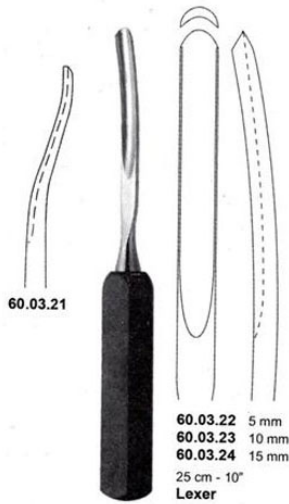

## Gouge Lexer 25Cm-10" 10Mm

Gouge Lexer 25Cm-10" 10mm

[Read More](#)

**SKU:** OOS415

**Price:**

**Stock:** instock

**Categories:** [Chisels](#), [Gouges](#), [Ortho](#), [Osteotome](#)

**Tags:** [60.03.23](#)

## Product Description

Gouge Lexer 25Cm-10" 10mm

## Gouge Lexer 25Cm-10" 10Mm

Gouge Lexer 25Cm-10" 10mm

[Read More](#)

**SKU:** OOS400

**Price:**

**Stock:** instock

**Categories:** [Chisels](#), [Gouges](#), [Ortho](#), [Osteotome](#)

**Tags:** [60.03.16](#)