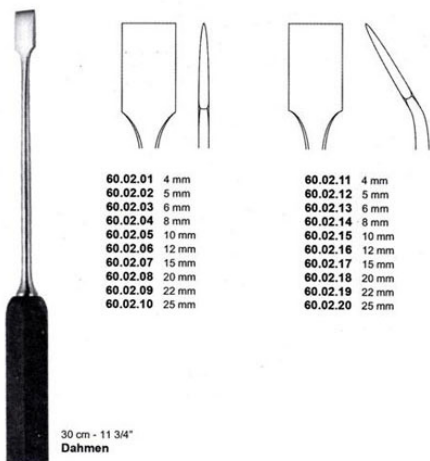

60.02.01	4 mm	60.02.11	4 mm
60.02.02	5 mm	60.02.12	5 mm
60.02.03	6 mm	60.02.13	6 mm
60.02.04	8 mm	60.02.14	8 mm
60.02.05	10 mm	60.02.15	10 mm
60.02.06	12 mm	60.02.16	12 mm
60.02.07	15 mm	60.02.17	15 mm
60.02.08	20 mm	60.02.18	20 mm
60.02.09	22 mm	60.02.19	22 mm
60.02.10	25 mm	60.02.20	25 mm

30 cm - 11 3/4"
Dahmen

Osteotome Dahmen30Cm-11 3/4"20Mm

Osteotome Dahmen30Cm-11 3/4"20mm

[Read More](#)

SKU: OOS310

Price:

Stock: instock

Categories: [Chisels](#), [Gouges](#), [Ortho](#), [Osteotome](#)

Tags: [60.02.08](#)

Product Description

Osteotome Dahmen30Cm-11 3/4"20mm