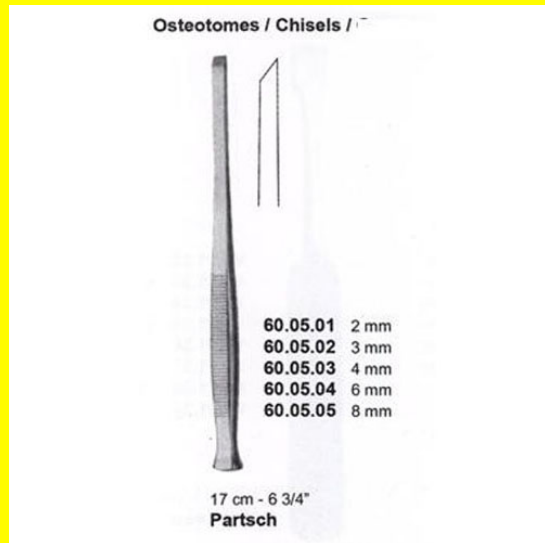

Product Description

Chisels Partsch 17Cm-6 3/4"6mm

Chisels Partsch 17Cm-6 3/4"8Mm

Chisels Partsch 17Cm-6 3/4"8mm

[Read More](#)

SKU: OOS055

Price:

Stock: instock

Categories: [Chisels](#), [Gouges](#), [Ortho](#), [Osteotome](#)

Tags: [60.05.05](#), [FL187](#)

Product Description

Chisels Partsch 17Cm-6 3/4"8mm