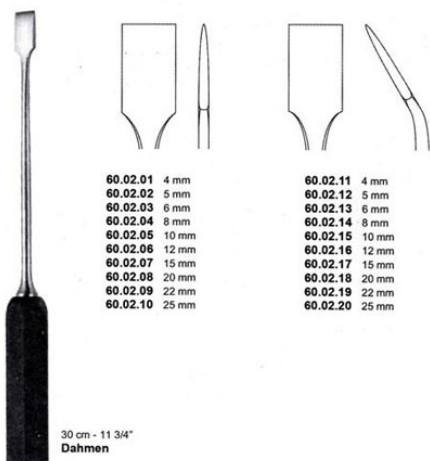

60.02.01	4 mm	60.02.11	4 mm
60.02.02	5 mm	60.02.12	5 mm
60.02.03	6 mm	60.02.13	6 mm
60.02.04	8 mm	60.02.14	8 mm
60.02.05	10 mm	60.02.15	10 mm
60.02.06	12 mm	60.02.16	12 mm
60.02.07	15 mm	60.02.17	15 mm
60.02.08	20 mm	60.02.18	20 mm
60.02.09	22 mm	60.02.19	22 mm
60.02.10	25 mm	60.02.20	25 mm

30 cm - 11 3/4"
Dahmen

Osteotome Dahmen30Cm-11 3/4"6Mm

Osteotome Dahmen30Cm-11 3/4"6mm

[Read More](#)

SKU: OOS285

Price:

Stock: instock

Categories: [Chisels](#), [Gouges](#), [Ortho](#), [Osteotome](#)

Tags: [60.02.03](#)