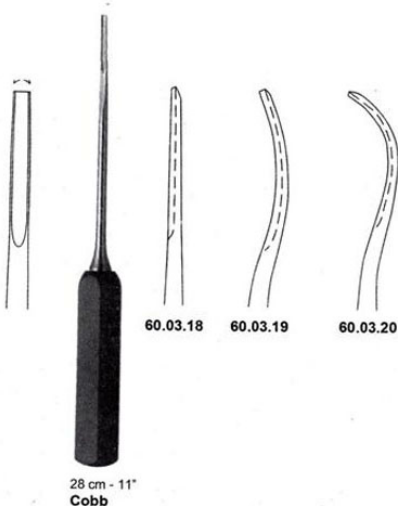

## Product Description

Gouge Cobb Curve #3 28Cm-11"

# Gouge Cobb Straight 28Cm-11"

Gouge Cobb Straight 28Cm-11"

[Read More](#)

**SKU:** OOS425

**Price:**

**Stock:** instock

**Categories:** [Chisels](#), [Gouges](#), [Ortho](#), [Osteotome](#)

**Tags:** [60.03.18](#)

## Product Description

Gouge Cobb Straight 28Cm-11"

## Gouge Lexer 25Cm-10" 10Mm

Gouge Lexer 25Cm-10" 10mm

[Read More](#)

**SKU:** OOS415

**Price:**

**Stock:** instock

**Categories:** [Chisels](#), [Gouges](#), [Ortho](#), [Osteotome](#)

**Tags:** [60.03.23](#)