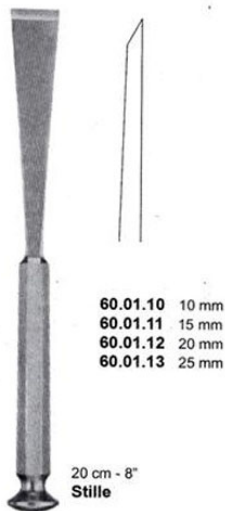

## Chiselsstille 20Cm-8" 25Mm

Chiselsstille 20Cm-8" 25Mm

[Read More](#)

**SKU:** OOS090

**Price:**

**Stock:** instock

**Categories:** [Chisels](#), [Gouges](#), [Ortho](#), [Osteotome](#)

**Tags:** [60.01.13](#), [FL507](#)

## Product Description

Chiselstyle 20Cm-8" 25Mm