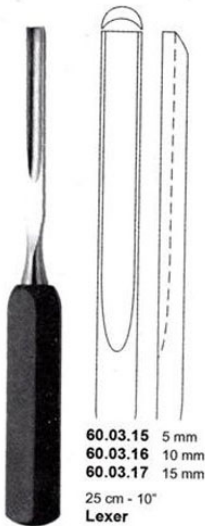

## Product Description

Gouge Lexer 25Cm-10" 10mm

## Gouge Lexer 25Cm-10" 15Mm

Gouge Lexer 25Cm-10" 15mm

[Read More](#)

**SKU:** OOS420

**Price:**

**Stock:** instock

**Categories:** [Chisels](#), [Gouges](#), [Ortho](#), [Osteotome](#)

**Tags:** [60.03.24](#)

### Product Description

Gouge Lexer 25Cm-10" 15mm

## Gouge Lexer 25Cm-10" 15Mm

Gouge Lexer 25Cm-10" 15mm

[Read More](#)

**SKU:** OOS405

**Price:**

**Stock:** instock

**Categories:** [Chisels](#), [Gouges](#), [Ortho](#), [Osteotome](#)

**Tags:** [60.03.17](#)