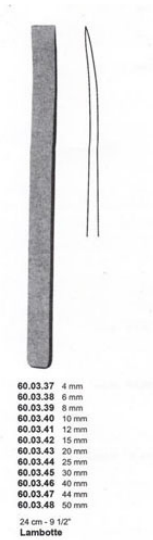

Osteotome Lambotte Curved Lambotte 24Cm-9 1/2"25Mm

Osteotome Lambotte Curved Lambotte 24Cm-9 1/2"25mm

[Read More](#)

SKU: OOS490

Price:

Stock: instock

Categories: [Chisels](#), [Gouges](#), [Ortho](#), [Osteotome](#)

Tags: [60.03.44](#)

Product Description

Osteotome Lambotte Curved Lambotte 24Cm-9 1/2"25mm

Osteotome Lambotte Curved Lambotte 24Cm-9 1/2"30Mm

Osteotome Lambotte Curved Lambotte 24Cm-9 1/2"30mm

[Read More](#)

SKU: OOS495

Price:

Stock: instock

Categories: [Chisels](#), [Gouges](#), [Ortho](#), [Osteotome](#)

Tags: [60.03.45](#)

Product Description

Osteotome Lambotte Curved Lambotte 24Cm-9 1/2"30mm

Osteotome Lexer Fibre Handle 25cm-10" 10Mm

Osteotome Lexer Fibre Handle 25cm-10" 10Mm

[Read More](#)

SKU: OOS350

Price:

Stock: instock

Categories: [Chisels](#), [Gouges](#), [Ortho](#), [Osteotome](#)

Tags: [OOS350](#)