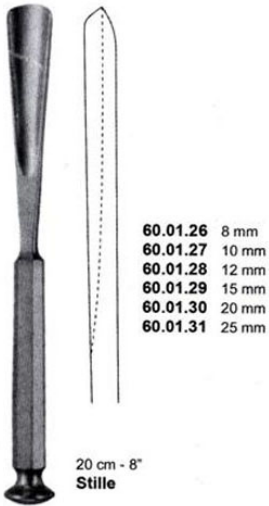

## Product Description

Gouge Stille 20Cm-8"10mm

# Gouge Stille 20Cm-8"15Mm

Gouge Stille 20Cm-8"15mm

[Read More](#)

**SKU:** OOS155

**Price:**

**Stock:** instock

**Categories:** [Chisels](#), [Gouges](#), [Ortho](#), [Osteotome](#)

**Tags:** [60.01.29](#), [FL575](#)

## Product Description

Gouge Stille 20Cm-8"15mm