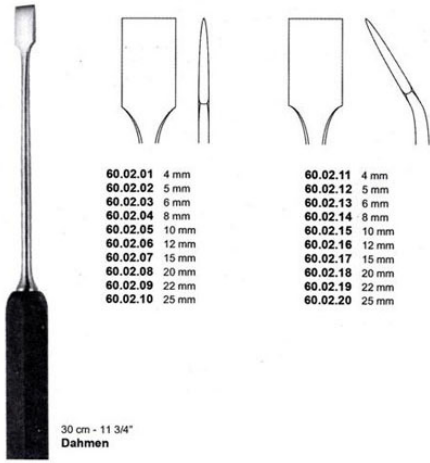

60.02.01	4 mm	60.02.11	4 mm
60.02.02	5 mm	60.02.12	5 mm
60.02.03	6 mm	60.02.13	6 mm
60.02.04	8 mm	60.02.14	8 mm
60.02.05	10 mm	60.02.15	10 mm
60.02.06	12 mm	60.02.16	12 mm
60.02.07	15 mm	60.02.17	15 mm
60.02.08	20 mm	60.02.18	20 mm
60.02.09	22 mm	60.02.19	22 mm
60.02.10	25 mm	60.02.20	25 mm

30 cm - 11 3/4"
Dahmen

Osteotome Dahmen Curved 30Cm-11 3/4"20Mm

Osteotome Dahmen Curved 30Cm-11 3/4"20mm

[Read More](#)

SKU: OOS340

Price:

Stock: instock

Categories: [Chisels](#), [Gouges](#), [Ortho](#), [Osteotome](#)

Tags: [60.02.18](#)

Product Description

Osteotome Dahmen Curved 30Cm-11 3/4"20mm