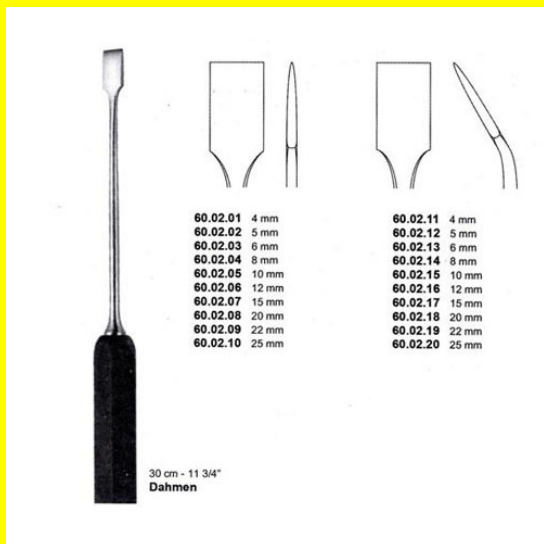

Osteotome Dahmen30Cm-11 3/4"12Mm

Osteotome Dahmen30Cm-11 3/4"12mm

[Read More](#)

SKU: OOS300

Price:

Stock: instock

Categories: [Chisels](#), [Gouges](#), [Ortho](#), [Osteotome](#)

Tags: [60.02.06](#)

Product Description

Osteotome Dahmen30Cm-11 3/4"12mm