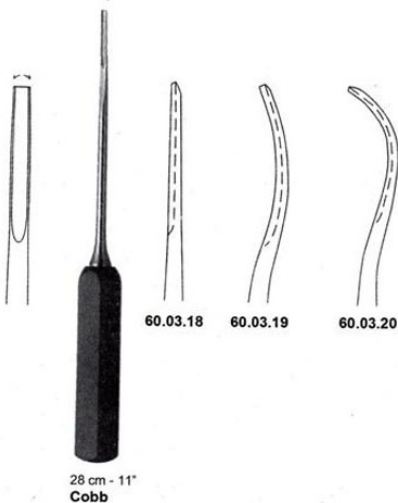

Product Description

Chiselstyle 20Cm-8" 25Mm

Gouge Capener Lamina Cranked 11mm 23cm

Gouge Capener Lamina Cranked 11mm 23cm

[Read More](#)

SKU: OOS445

Price:

Stock: instock

Categories: [Chisels](#), [Gouges](#), [Ortho](#), [Osteotome](#)

Tags: [BA713](#), [OOS445](#)

Product Description

Gouge Capener Lamina Cranked 11mm 23cm

Gouge Cobb Curve #1 28Cm-11"

Gouge Cobb Curve #1 28Cm-11"

[Read More](#)

SKU: OOS430

Price:

Stock: instock

Categories: [Chisels](#), [Gouges](#), [Ortho](#), [Osteotome](#)

Tags: [60.03.19](#)

Product Description

Gouge Cobb Curve #1 28Cm-11"